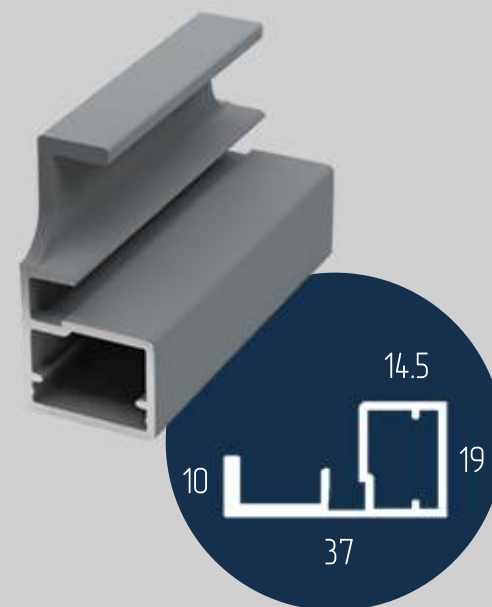

ПР-4

ПРОФИЛЬ ФАСАДНЫЙ
С ИНТЕГРИРОВАННОЙ РУЧКОЙ

ПР-10

ПРОФИЛЬ ФАСАДНЫЙ
С ИНТЕГРИРОВАННОЙ РУЧКОЙ

ИР-200

ОДНА РУЧКА 200 ММ НА ХЛЫСТЕ

ИР-2*200

ДВЕ РУЧКИ 200 ММ НА ХЛЫСТЕ

ИР-1200

ОДНА РУЧКА 1200 ММ НА ХЛЫСТЕ

ПРОФИЛИ

С ИНТЕГРИРОВАННОЙ РУЧКОЙ

PF-13

ПРОФИЛЬ ФАСАДНЫЙ
С ИНТЕГРИРОВАННОЙ РУЧКОЙ

PF-14

ПРОФИЛЬ ФАСАДНЫЙ
С ИНТЕГРИРОВАННОЙ РУЧКОЙ