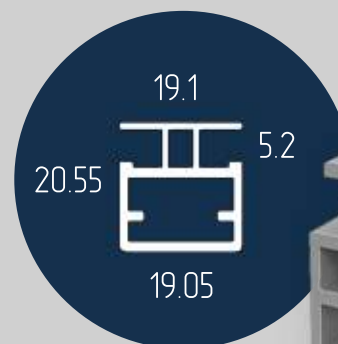

ПРОФИЛИ

РАМОЧНЫХ ФАСАДОВ

PF-01
ПРОФИЛЬ ФАСАДНЫЙ

PF-02
ПРОФИЛЬ ФАСАДНЫЙ

PF-03
ПРОФИЛЬ ФАСАДНЫЙ

PR-22
ПРОФИЛЬ-ДЕЛИТЕЛЬ

ПРОФИЛИ

С ИНТЕГРИРОВАННОЙ РУЧКОЙ

Фасадный профиль серии ИР — это разновидность рамочного профиля, которая не только используется для обрамления с одной из сторон фасада, но и выполняет функцию полноценной ручки. Это даёт возможность не использовать дополнительные ручки и механизмы открывания, которые утяжеляют тонкий и изысканный внешний вид рамочного фасада. Интегрированная ручка применяется на фасадных профилях ПР-4 и ПР-10, а также имеет три разновидности расположения.