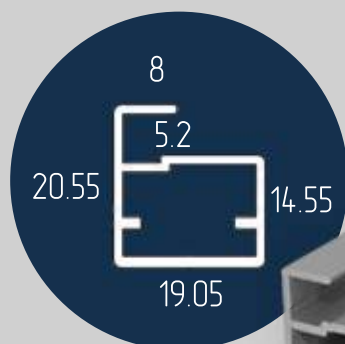

ПРОФИЛИ

РАМОЧНЫХ ФАСАДОВ

PF-01
ПРОФИЛЬ ФАСАДНЫЙ

PF-02
ПРОФИЛЬ ФАСАДНЫЙ

PF-03
ПРОФИЛЬ ФАСАДНЫЙ

PR-22
ПРОФИЛЬ-ДЕЛИТЕЛЬ

ПРОФИЛИ

С ИНТЕГРИРОВАННОЙ РУЧКОЙ

Фасадный профиль серии ИР — это разновидность рамочного профиля, которая не только используется для обрамления с одной из сторон фасада, но и выполняет функцию полноценной ручки. Это даёт возможность не использовать дополнительные ручки и механизмы открывания, которые утяжеляют тонкий и изысканный внешний вид рамочного фасада. Интегрированная ручка применяется на фасадных профилях ПР-4 и ПР-10, а также имеет три разновидности расположения.

ПР-4

ПРОФИЛЬ ФАСАДНЫЙ
С ИНТЕГРИРОВАННОЙ РУЧКОЙ

ПР-10

ПРОФИЛЬ ФАСАДНЫЙ
С ИНТЕГРИРОВАННОЙ РУЧКОЙ

ИР-200

ОДНА РУЧКА 200 ММ НА ХЛЫСТЕ

ИР-2*200

ДВЕ РУЧКИ 200 ММ НА ХЛЫСТЕ