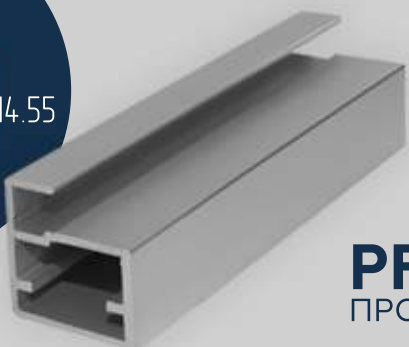

ПРОФИЛИ

РАМОЧНЫХ ФАСАДОВ

PF-01
ПРОФИЛЬ ФАСАДНЫЙ

PF-02
ПРОФИЛЬ ФАСАДНЫЙ

PF-03
ПРОФИЛЬ ФАСАДНЫЙ

PR-22
ПРОФИЛЬ-ДЕЛИТЕЛЬ

ПРОФИЛИ

С ИНТЕГРИРОВАННОЙ РУЧКОЙ

Фасадный профиль серии ИР — это разновидность рамочного профиля, которая не только используется для обрамления с одной из сторон фасада, но и выполняет функцию полноценной ручки. Это даёт возможность не использовать дополнительные ручки и механизмы открывания, которые утяжеляют тонкий и изысканный внешний вид рамочного фасада. Интегрированная ручка применяется на фасадных профилях ПР-4 и ПР-10, а также имеет три разновидности расположения.