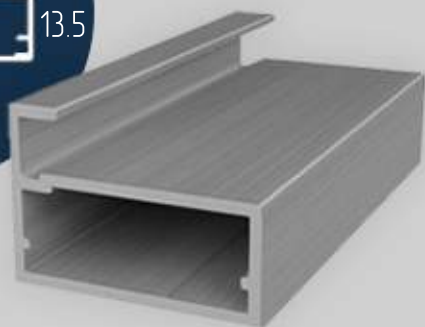

PF-01
ПРОФИЛЬ ФАСАДНЫЙ