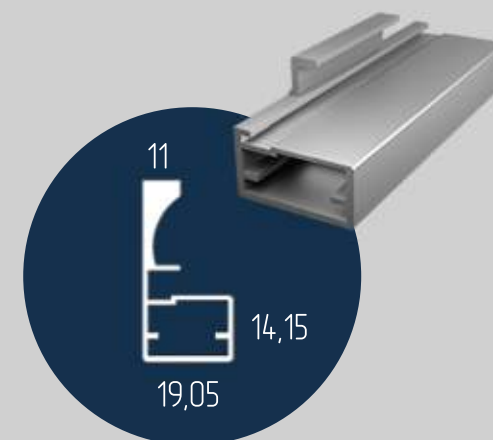

ПРОФИЛИ

РАМОЧНЫХ ФАСАДОВ

PF-01
ПРОФИЛЬ ФАСАДНЫЙ

PF-02
ПРОФИЛЬ ФАСАДНЫЙ

PF-03
ПРОФИЛЬ ФАСАДНЫЙ

PR-22
ПРОФИЛЬ-ДЕЛИТЕЛЬ

ПРОФИЛИ

С ИНТЕГРИРОВАННОЙ РУЧКОЙ

Фасадный профиль серии ИР — это разновидность рамочного профиля, которая не только используется для обрамления с одной из сторон фасада, но и выполняет функцию полноценной ручки. Это даёт возможность не использовать дополнительные ручки и механизмы открывания, которые утяжеляют тонкий и изысканный внешний вид рамочного фасада. Интегрированная ручка применяется на фасадных профилях ПР-4 и ПР-10, а также имеет три разновидности расположения.

ПР-4

ПРОФИЛЬ ФАСАДНЫЙ
С ИНТЕГРИРОВАННОЙ РУЧКОЙ

ПР-10

ПРОФИЛЬ ФАСАДНЫЙ
С ИНТЕГРИРОВАННОЙ РУЧКОЙ

ИР-200

ОДНА РУЧКА 200 ММ НА ХЛЫСТЕ

ИР-2*200

ДВЕ РУЧКИ 200 ММ НА ХЛЫСТЕ