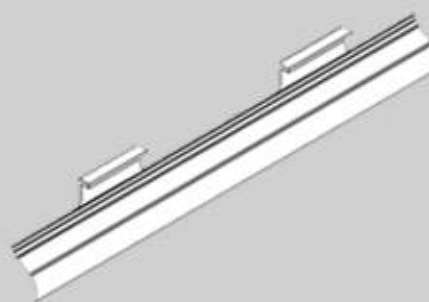

Фасадный профиль серии ИР — это разновидность рамочного профиля, которая не только используется для обрамления с одной из сторон фасада, но и выполняет функцию полноценной ручки. Это даёт возможность не использовать дополнительные ручки и механизмы открывания, которые утяжеляют тонкий и изысканный внешний вид рамочного фасада. Интегрированная ручка применяется на фасадных профилях ПР-4 и ПР-10, а также имеет три разновидности расположения.

ПР-4

ПРОФИЛЬ ФАСАДНЫЙ
С ИНТЕГРИРОВАННОЙ РУЧКОЙ

ПР-10

ПРОФИЛЬ ФАСАДНЫЙ
С ИНТЕГРИРОВАННОЙ РУЧКОЙ

ИР-200

ОДНА РУЧКА 200 ММ НА ХЛЫСТЕ

ИР-2*200

ДВЕ РУЧКИ 200 ММ НА ХЛЫСТЕ

ИР-1200

ОДНА РУЧКА 1200 ММ НА ХЛЫСТЕ

ПРОФИЛИ

С ИНТЕГРИРОВАННОЙ РУЧКОЙ

PF-13

ПРОФИЛЬ ФАСАДНЫЙ
С ИНТЕГРИРОВАННОЙ РУЧКОЙ

PF-14

ПРОФИЛЬ ФАСАДНЫЙ
С ИНТЕГРИРОВАННОЙ РУЧКОЙ