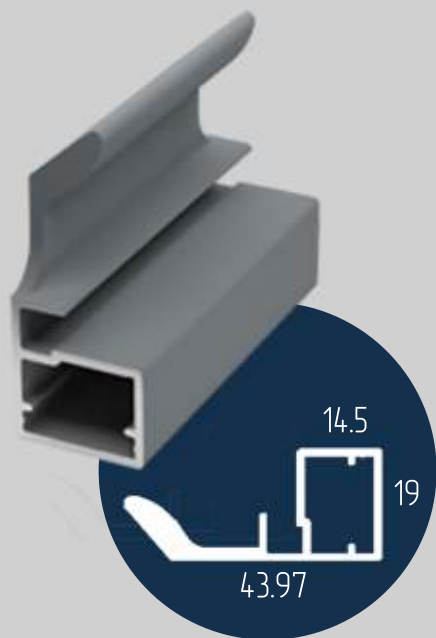

Фасадный профиль серии ИР — это разновидность рамочного профиля, которая не только используется для обрамления с одной из сторон фасада, но и выполняет функцию полноценной ручки. Это даёт возможность не использовать дополнительные ручки и механизмы открывания, которые утяжеляют тонкий и изысканный внешний вид рамочного фасада. Интегрированная ручка применяется на фасадных профилях ПР-4 и ПР-10, а также имеет три разновидности расположения.

ПР-4

ПРОФИЛЬ ФАСАДНЫЙ
С ИНТЕГРИРОВАННОЙ РУЧКОЙ

ПР-10

ПРОФИЛЬ ФАСАДНЫЙ
С ИНТЕГРИРОВАННОЙ РУЧКОЙ

ИР-200

ОДНА РУЧКА 200 ММ НА ХЛЫСТЕ

ИР-2*200

ДВЕ РУЧКИ 200 ММ НА ХЛЫСТЕ

ИР-1200

ОДНА РУЧКА 1200 ММ НА ХЛЫСТЕ

ПРОФИЛИ

С ИНТЕГРИРОВАННОЙ РУЧКОЙ

PF-13

ПРОФИЛЬ ФАСАДНЫЙ
С ИНТЕГРИРОВАННОЙ РУЧКОЙ

PF-14

ПРОФИЛЬ ФАСАДНЫЙ
С ИНТЕГРИРОВАННОЙ РУЧКОЙ