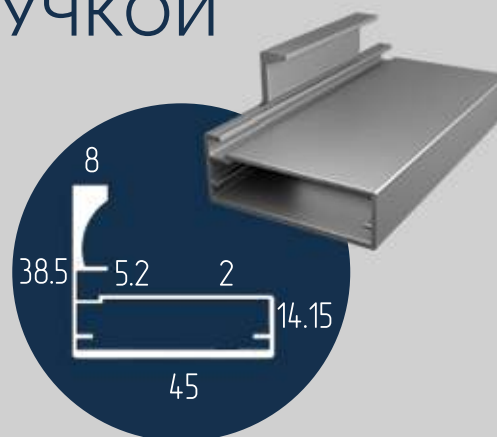

ПРОФИЛИ

РАМОЧНЫХ ФАСАДОВ

PF-01
ПРОФИЛЬ ФАСАДНЫЙ

PF-02
ПРОФИЛЬ ФАСАДНЫЙ

PF-03
ПРОФИЛЬ ФАСАДНЫЙ

PR-22
ПРОФИЛЬ-ДЕЛИТЕЛЬ

ПРОФИЛИ

С ИНТЕГРИРОВАННОЙ РУЧКОЙ

ПР-4

ПРОФИЛЬ ФАСАДНЫЙ
С ИНТЕГРИРОВАННОЙ РУЧКОЙ

ПР-10

ПРОФИЛЬ ФАСАДНЫЙ
С ИНТЕГРИРОВАННОЙ РУЧКОЙ

ИР-200

ОДНА РУЧКА 200 ММ НА ХЛЫСТЕ

ИР-2*200

ДВЕ РУЧКИ 200 ММ НА ХЛЫСТЕ