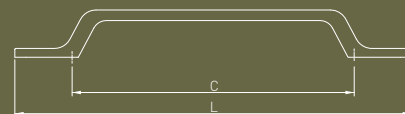

C	L	хром хром xrom	NEW	шлифованная сталь тегістелген Болат ishlangan po'lat	золотая латунь алтын жез oltin mis	чёрный матовый қара қуңгірт qora mat
			латунь жез latun			
96	161	UZ-FLAVIO-96-01	UZ-FLAVIO-96-03	UZ-FLAVIO-96-06	UZ-FLAVIO-96-16	UZ-FLAVIO-96-20M
128	193	UZ-FLAVIO-128-01	UZ-FLAVIO-128-03	UZ-FLAVIO-128-06	UZ-FLAVIO-128-16	UZ-FLAVIO-128-20M
160	225	UZ-FLAVIO-160-01	UZ-FLAVIO-160-03	UZ-FLAVIO-160-06	UZ-FLAVIO-160-16	UZ-FLAVIO-160-20M
192	257	-	UZ-FLAVIO-192-03	UZ-FLAVIO-192-06	UZ-FLAVIO-192-16	UZ-FLAVIO-192-20M
320	385	-	UZ-FLAVIO-320-03	UZ-FLAVIO-320-06	UZ-FLAVIO-320-16	UZ-FLAVIO-320-20M