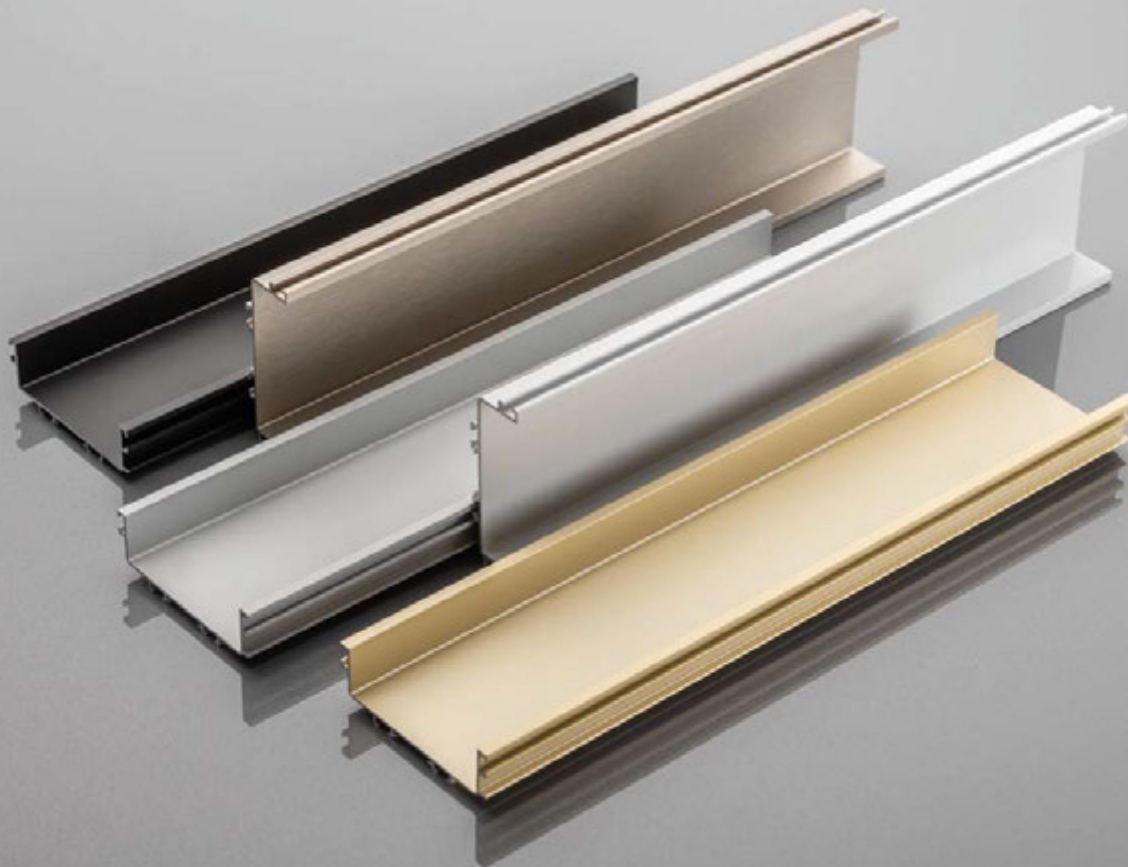

VELLO C

Горизрнтальный профиль
Көлденең профиль
Gorizontal profil

	L	алюминий алюминий alyuminiy	шлифованная сталь тегістелген Болат ishlangan po'lat	белый Ақ oq	чёрный матовый қара күңгірт qora mat	золото алтын oltin
для резки кесу үшін	3000	PA-VELLO-C3M-05	PA-VELLO-C3M-06	PA-VELLO-C3M-10	PA-VELLO-C3M-20M	-
kesish uchun	4100	PA-VELLO-C4M-05	PA-VELLO-C4M-06	PA-VELLO-C4M-10	PA-VELLO-C4M-20M	PA-VELLO-C4M-21