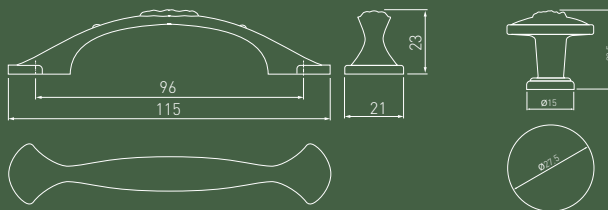

ARDEA

C	L	античная шлифованная латунь антикалық тегістелген жез antiqa ishqalangan mis
96	115	UZ-ARDEA-96-09
ручка-кнопка түтқа tugma-tutqich		GZ-ARDEA-1-09