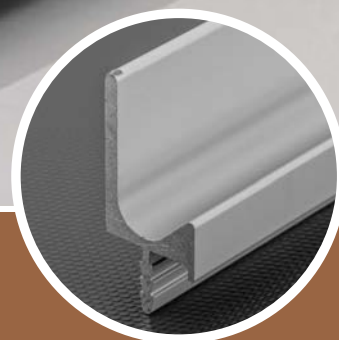

ТОРЦЕВЫЕ
ШЕТКИ
KO'NDALANG