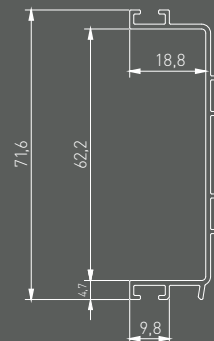

VELLO C

Горизрнтальный профиль
Көлденең профиль
Gorizontal profil

	L	алюминий алюминий alyuminiy	шлифованная сталь тегістелген Болат ishlangan po'lat	белый Ақ oq	чёрный матовый қара күңгірт qora mat	золото алтын oltin
для резки кесу үшін	3000	PA-VELLO-C3M-05	PA-VELLO-C3M-06	PA-VELLO-C3M-10	PA-VELLO-C3M-20M	-
kesish uchun	4100	PA-VELLO-C4M-05	PA-VELLO-C4M-06	PA-VELLO-C4M-10	PA-VELLO-C4M-20M	PA-VELLO-C4M-21