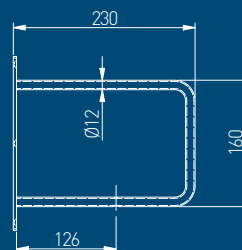

BELT

чёрный қара қоға	макс. толщина полки макс. сөренің қалыңдығы javonni maks.qalınligi	макс. ширина полки максималды сөре ені javonni maks.kengligi	макс. нагрузка макс. жүктеме maks.og'irligi
PP-BELT-20M	-	200 mm / мм	30 kg / кг