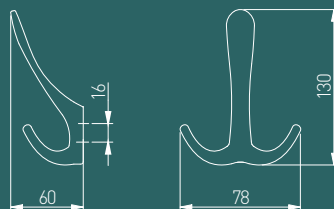

КРЮЧКИ
ІЛГЕКТЕР
ILGAKLAR

CORDOBA

хром	шлифованная сталь	чёрный матовый
хром	тегістелген Болат	қара күңгірт
хром	ishlangan po'lat	qora mat
WZ-CORDOBA-01	WZ-CORDOBA-06	WZ-CORDOBA-20M