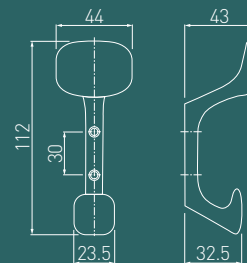

КРЮЧКИ
ІЛГЕКТЕР
ILGAKLAR

TOLEDO CO

хром хром xrom	сатин жез latun	алюминий алюминий alyuminiy	шлифованная сталь тегістелген Болат ishlangan po'lat	чёрный матовый қара күңгірт qora mat
WZ-TOLED-C0-01	WZ-TOLED-C0-02	WZ-TOLED-C0-05	WZ-TOLED-C0-06	WZ-TOLED-C0-20M