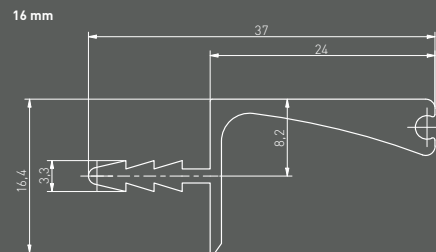

VELLO

Профиль торцевой
Шеткі Профиль
Yakuniy profil

L	алюминий алюминий alyuminiy	чёрный матовый қара күңгірт qora mat	белый Ақ oq	золото алтын oltin	
для резки кесу үшін	3000/16	PA-VELLO-WN3M16-05	PA-VELLO-WN3M16-20M	PA-VELLO-WN3M16-10	PA-VELLO-WN3M16-21
kesish uchun	3000/19	PA-VELLO-WN3M18-05	PA-VELLO-WN3M18-20M	PA-VELLO-WN3M18-10	PA-VELLO-WN3M18-21