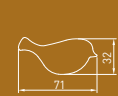

KID

	зеленый жасыл yashil	синий көк k'ok	красный қызыл qizil	серый сұр kulrang	желтый сары sariq	розовый қызыл pushti rang
block	UM-BLOCK-ZL	UM-BLOCK-NB	UM-BLOCK-CZ	-	-	-
cloud	-	UM-CLOUD-NB	-	UM-CLOUD-SZ	-	-
star	-	UM-STAR-NB	-	-	UM-STAR-ZT	UM-STAR-RZ
button	-	UM-BUTTON-NB	-	UM-BUTTON-SZ	-	-
flaming	-	-	-	UM-FLAMING-SZ	-	UM-FLAMING-RZ
heart	-	-	-	-	-	UM-HEART-RZ
crown	-	-	-	-	-	UM-CROWN-RZ
twitt	UM-TWITT-ZL	-	-	UM-TWITT-SZ	-	-