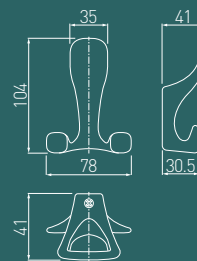

Характерная и полная тонкого очарования коллекция двойных крючков TOLEDO. Они сочетают в себе функциональный комфорт и изысканный дизайн в пяти цветовых вариантах.

Толедоның ерекше және нәзік сүйкімділікке толы қос ілмектер жинағы. Олар бес түсті нұсқада функционалды жайлылық пен талғампаз дизайнды біріктіреді.