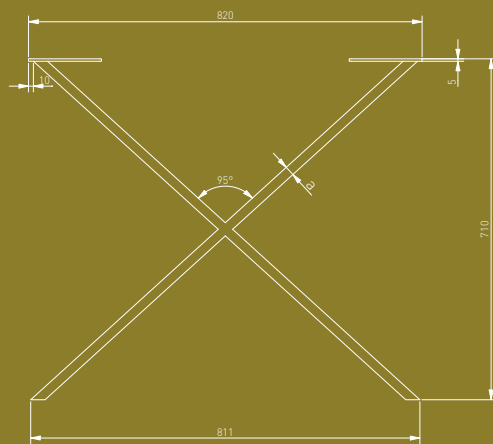

INDUSTRIA X

A (mm)

чёрный матовый
қара күңгірт
qora mat

20 NM-INDUSTRIA-X20-20M

40 NM-INDUSTRIA-X40-20M

80 NM-INDUSTRIA-X80-20M