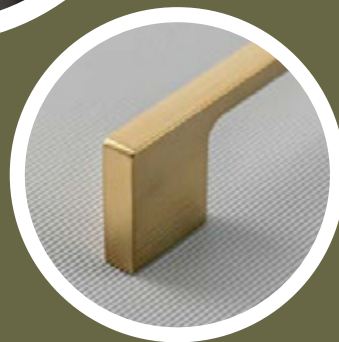

СОВРЕМЕННЫЕ ЗАМАНАУИ ZAMONAVIY

Современные ручки – это линия, которая была разработана с учетом простых форм. Как правило, они лишены декоративных элементов, а их неоспоримый шарм обусловлен изящным незамысловатым дизайном. Современные ручки отлично преуспевают в индустриальных интерьерах, минимализме, но и хорошо смотрятся в сочетании с классикой – их универсальная гибкость обусловлена простотой.

Заманауи тұтқалар – бұл қарапайым пішіндерді ескере отырып жасалған желі. Әдетте, олар сәндік элементтерден айырылған және олардың сөзсіз сүйкімділігі талғампаз, қарапайым дизайнға байланысты. Заманауи тұтқалар өнеркәсіптік интерьерлерде, минимализмде жақсы жұмыс істейді, сонымен қатар классикамен үйлескенде жақсы көрінеді – олардың әмбебап икемділігі қарапайымдылыққа байланысты.

Zamonaviy tutqichlar oddiy shakllarni hisobga olgan holda ishlab chiqilgan. Ular odatda dekorativ elementlardan mahrum bo'lib, ularning inkor etib bo'lmaydigan jozibasi nafis, murakkab bo'lmagan dizayndan kelib chiqadi. Zamonaviy tutqichlar sanoat interyerlarida va minimalizmde yaxshi ishlaydi, lekin klassika bilan birgaham birgalikda yaxshi ko'rinadi.