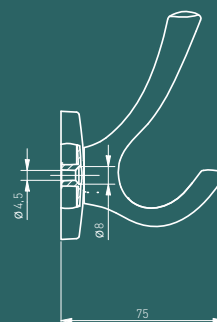

RETRO

NEW

RHINO

шлифованная сталь
тегістелген Болат
ishlangan po'lat

шлифованное золото
тегістелген алтын
parlatilgan oltin

чёрный матовый
қара күңгірт
qora mat

WZ-RHINO-06

WZ-RHINO-18

WZ-RHINO-20M