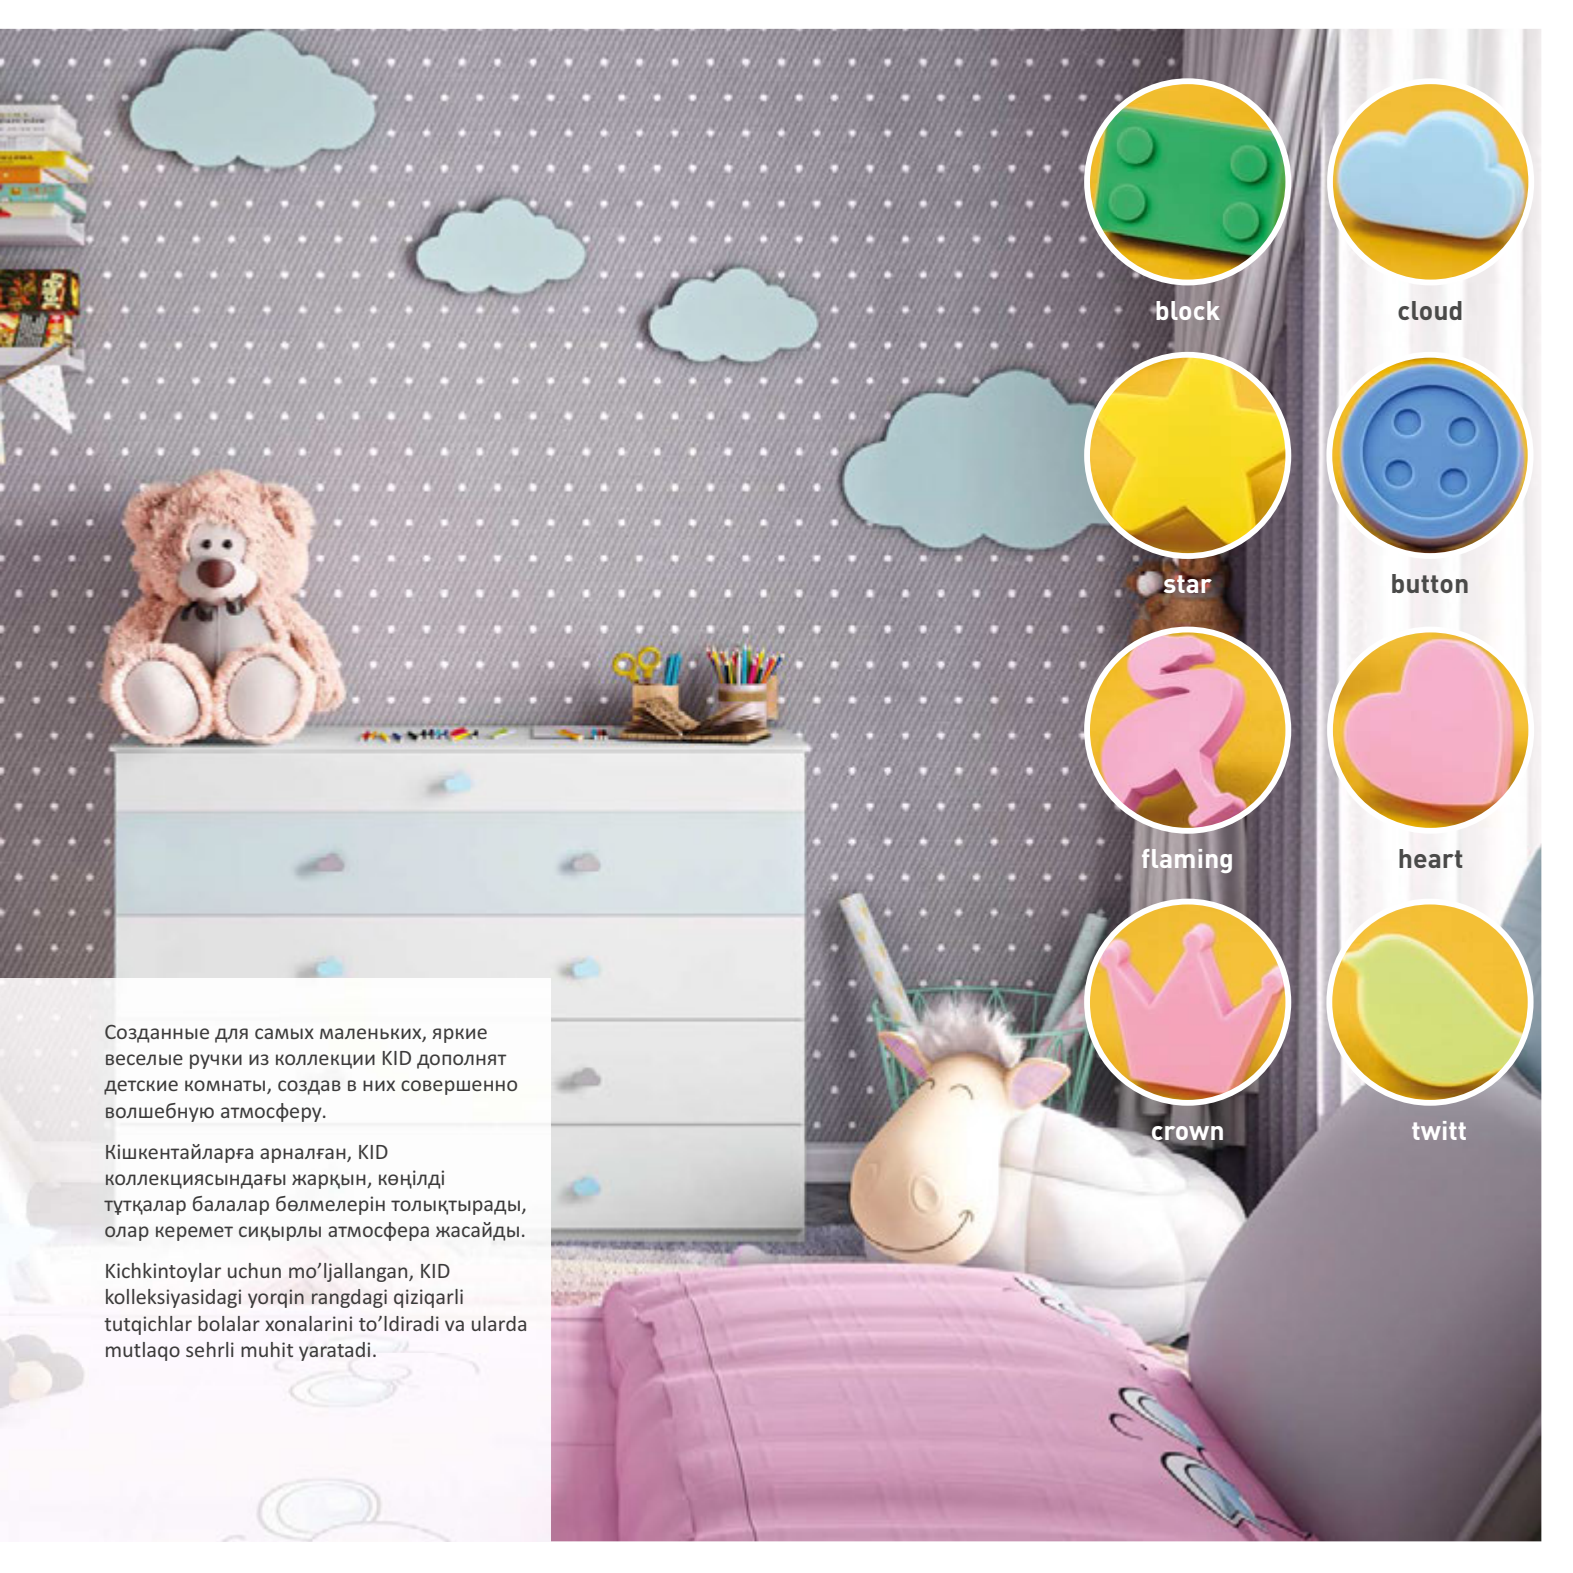

block

Созданные для самых маленьких, яркие веселые ручки из коллекции KID дополнят детские комнаты, создав в них совершенно волшебную атмосферу.

Кішкентайларға арналған, KID коллекциясындағы жарқын, көңілді тұтқалар балалар бөлмелерін толықтырады, олар керемет сиқырлы атмосфера жасайды.

Kichkintoylar uchun mo'ljallangan, KID kolleksiyasidagi yorqin rangdagi qiziqarli tutqichlar bolalar xonalarini to'ldiradi va ularda mutlaqo sehrli muhit yaratadi.