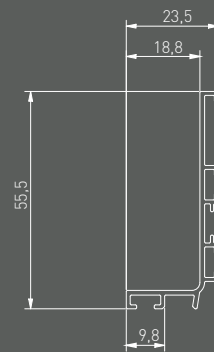

VELLO L

Горизрнтальный профиль
Көлденең профиль
Gorizontal profil

	L	алюминий алюминий alyuminiy	шлифованная сталь тегістелген Болат ishlangan po'lat	белый Ақ oq	чёрный матовый қара күңгірт qora mat	золото алтын oltin
для резки кесу үшін	3000	PA-VELLO-L3M-05	PA-VELLO-L3M-06	PA-VELLO-L3M-10	PA-VELLO-L3M-20M	-
kesish uchun	4100	PA-VELLO-L4M-05	PA-VELLO-L4M-06	PA-VELLO-L4M-10	PA-VELLO-L4M-20M	PA-VELLO-L4M-21