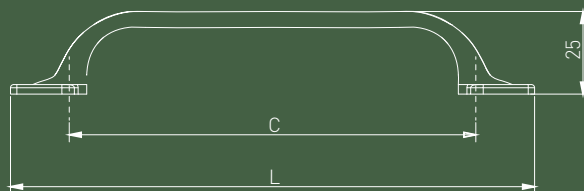

RETRIS

C	L	античная латунь антикалық жез antiqa latun	античное серебро ежелгі күміс antiqa kumush	чёрный матовый қара күңгірт qora mat
128	165	UZ-RETRIS-128-04	UZ-RETRIS-128-07	UZ-RETRIS-128-20M