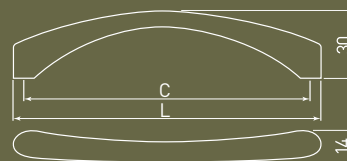

CLEO

C	L	хром хром xrom	алюминий алюминий alyuminiy	шлифованная сталь тегистелген Болат ishlangan po'lat
128	137	UZ-CLEO-128-01	UZ-CLEO-128-05	UZ-CLEO-128-06
160	169	UZ-CLEO-160-01	UZ-CLEO-160-05	UZ-CLEO-160-06
192	201	UZ-CLEO-192-01	UZ-CLEO-192-05	UZ-CLEO-192-06