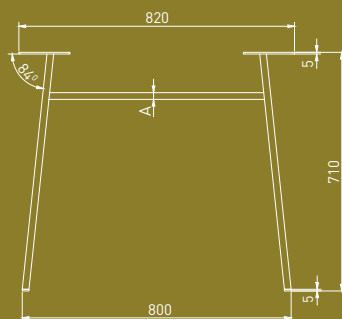

INDUSTRIA H

A (mm)	чёрный матовый қара кунгірт qora mat
20	NM-INDUSTRIA-H20-20M
40	NM-INDUSTRIA-H40-20M