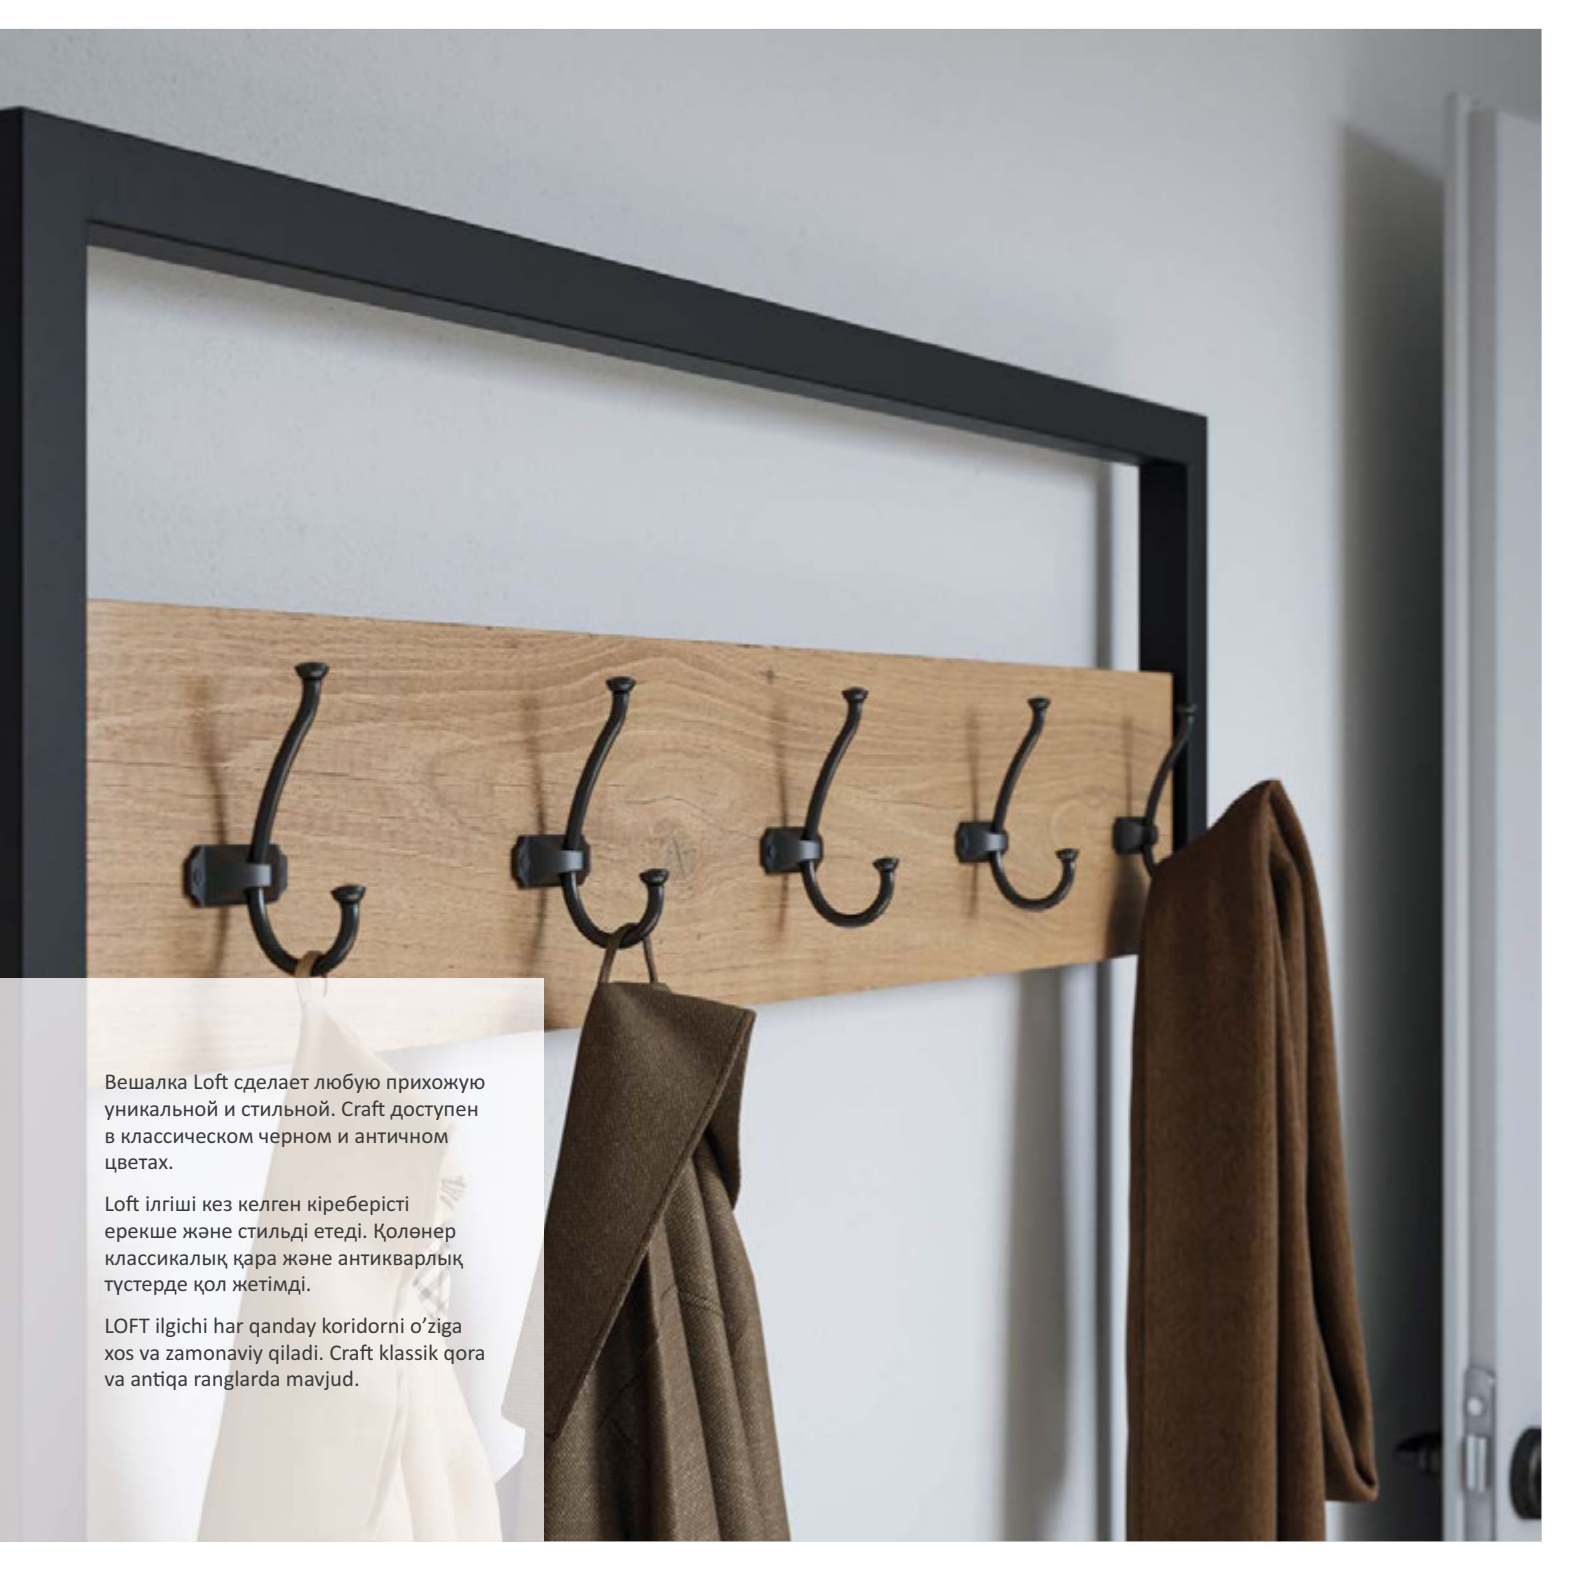

WZ-CRAFT-20M

Вешалка Loft сделает любую прихожую уникальной и стильной. Craft доступен в классическом черном и античном цветах.

Loft ilgichi kez kelgen kireberisti erekshе және стильді етеді. Қолөнер классикалық қара және антикварлық түстерде қол жетімді.