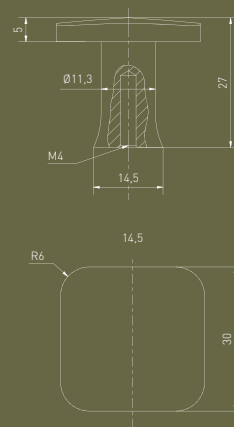

GZ-PIAZZA-1-06

GZ-PIAZZA-1-18

GZ-PIAZZA-1-20M

Мебельная ручка PIAZZA - это решение, созданное с учетом современных интерьеров. Слегка закругленные стороны квадратной формы гарантируют удобство использования. Плоская верхняя часть визуалью сочетается с поверхностью мебели, а ножка правильной формы отлично подходит для рук.