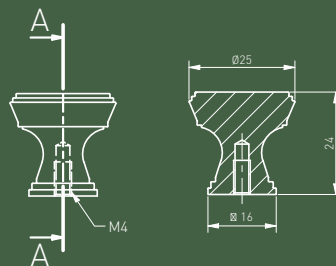

SONET

античное серебро
ежелгі күміс
antiqa kumush

шлифованное золото
тегістелген алтын
parlatilgan oltin

чёрный матовый
қара күңгірт
qora mat

ручка-кнопка
түтқа
tugma-tutqich

GZ-SONET-1-07

GZ-SONET-1-18

GZ-SONET-1-20M