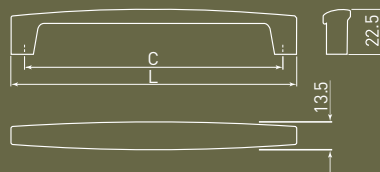

СОВРЕМЕННЫЕ
ЗАМАНАУИ
ZAMONAVIY

TIVOLI

C	L	хром хром хром	чёрный хром қара хром qora xrom	титан титан titan
192	206	UZ-TIVOL-192-01	UZ-TIVOL-192-12	UZ-TIVOL-192-13
320	334	UZ-TIVOL-320-01	UZ-TIVOL-320-12	UZ-TIVOL-320-13