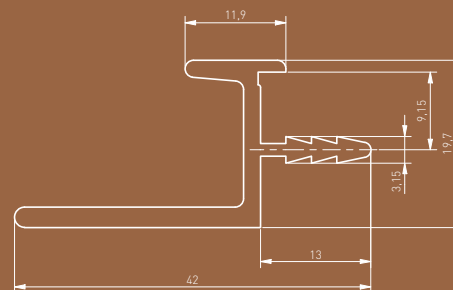

PROFIL FIRM L

C	L	алюминий алюминий aluminium	чёрный матовый қара күңгірт qora mat
для резки кесу үшін kesish uchun	3500	PA-FIRM-L3500-05	PA-FIRM-L3500-20M