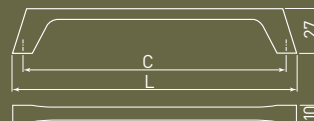

C	L	хром хром хром	шлифованная сталь тегістелген Болат ishlangan po'lat	чёрный матовый қара күңгірт qora mat
160	172	UZ-G2-160-01	UZ-G2-160-06	UZ-G2-160-20M
224	236	UZ-G2-224-01	UZ-G2-224-06	UZ-G2-224-20M