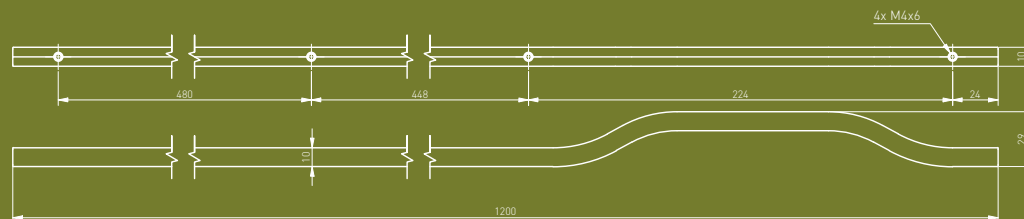

ДЛИННЫЕ
ЎЗЫН
UZOQ

НОВЫЙ ДИЗАЙН И ЦВЕТ
ЖАҢА ДИЗАЙН ЖӘНЕ ТҮС
YANGI DIZAYN VA RANG

GRAVEL LONG

C	L	чёрный матовый қара күңгірт qora mat	белый матовый ақ күңгірт oq mat	светлое шлифованное золото жарқын терістелген алтын och ishlangan oltin
224 / 448 / 480	1200	UA-GRAVEL-1200-20M	UA-GRAVEL-1200-10M	UA-GRAVEL-1200-22