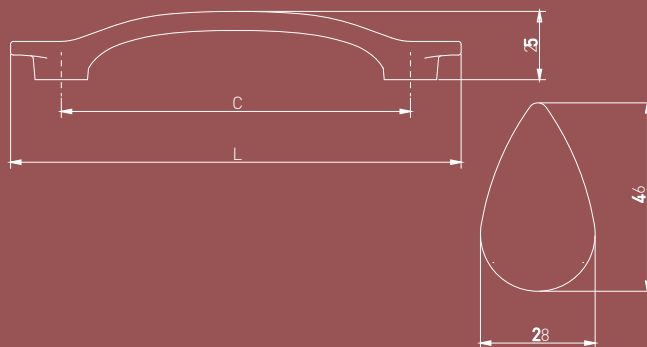

VENICE

C	L	шампань шампань Shampan	чёрный матовый қара кунгірт qora mat
128	165	UZ-VENICE-128-90	UZ-VENICE-128-20M
ручка-кнопка тутқа tugma-tutqich		GZ-VENICE-1-90	GZ-VENICE-1-20M