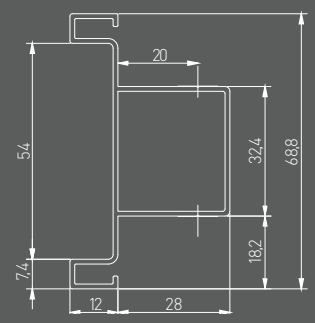

VELLO TD

Вертикальный профиль двойной
Тік профиль қосарланған
Ikkitali vertikal profil

	L	алюминий алюминий alyuminiy	шлифованная сталь тегістелген Болат ishlangan po'lat	белый Ақ oq	чёрный матовый қара қуңгірт qora mat	золото алтын oltin
для резки кесу үшін kesish uchun	3000	PA-VELLO-TD3M-05	PA-VELLO-TD3M-06	PA-VELLO-TD3M-10	PA-VELLO-TD3M-20M	PA-VELLO-TD3M-21