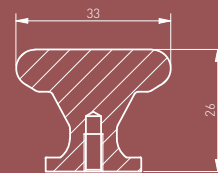

NEW			
	латунь жез latun	шлифованное золото тегістелген алтын parlatilgan oltin	чёрный матовый қара қуңгірт qora mat	шліфований антрацит қылқалам антрацит tozalangan antrasit
ручка-кнопка түтқа tugma-tutqich	GZ-LORENA-1-03	GZ-LORENA-1-18	GZ-LORENA-1-20M	GZ-LORENA-1-21