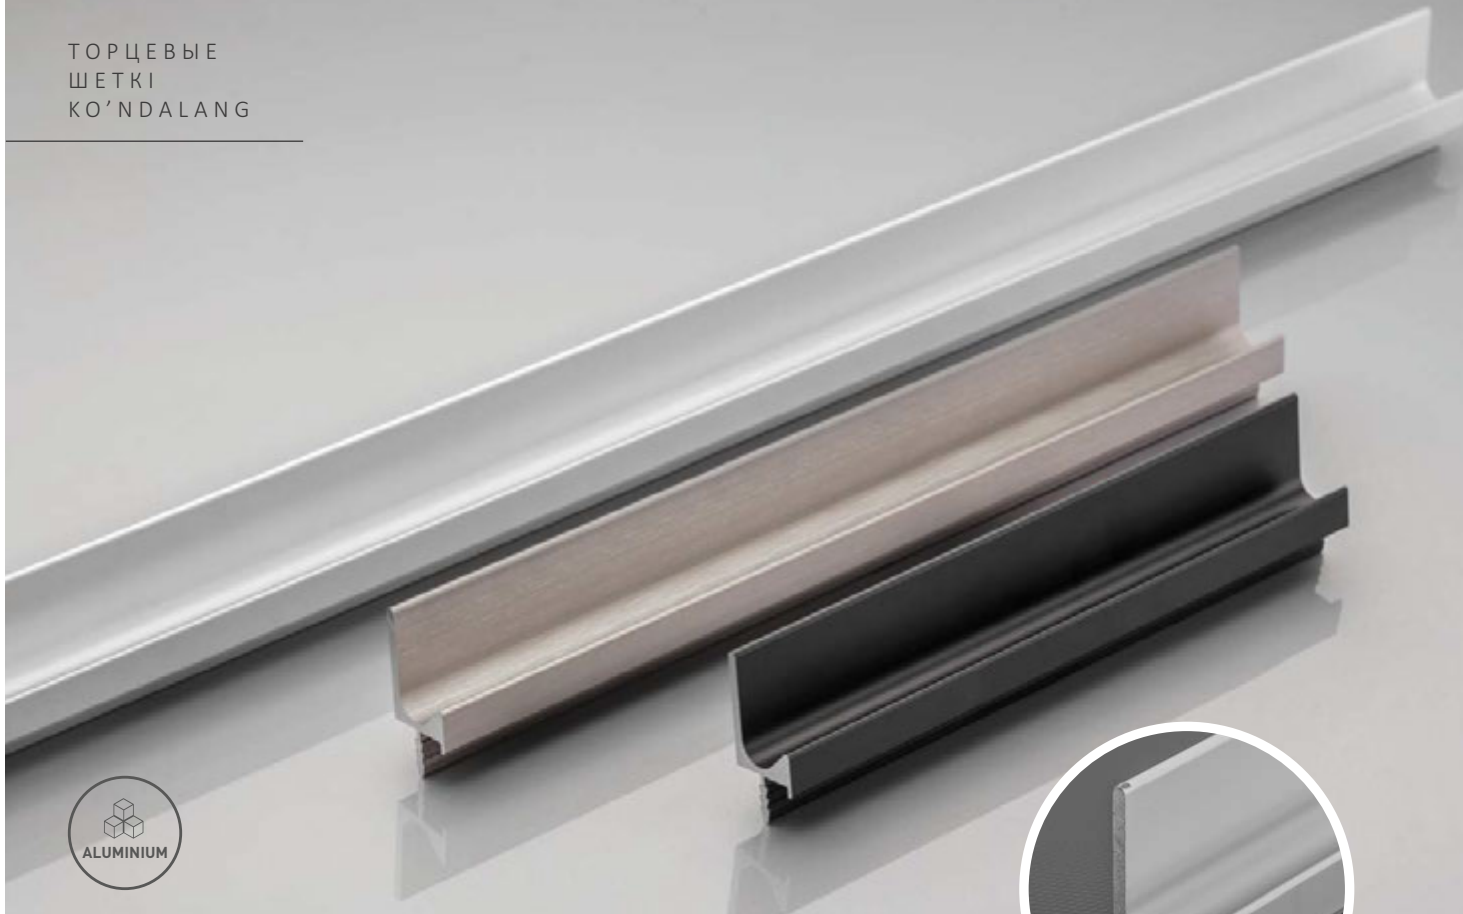

ТОРЦЕВЫЕ
ШЕТКИ
KO'NDALANG