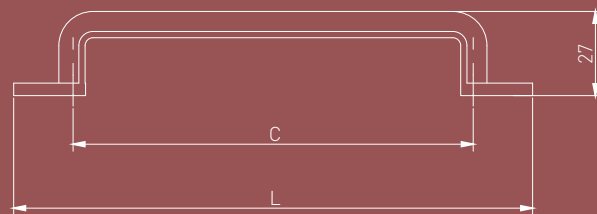

OTTO

C	L	шлифованная сталь тегістелген Болат ishlangan po'lat	шампань шампань Shampan	чёрный матовый қара күңгірт qora mat
128	166	UZ-OTTO-128-06	UZ-OTTO-128-90	UZ-OTTO-128-20M
160	198	UZ-OTTO-160-06	UZ-OTTO-160-90	UZ-OTTO-160-20M