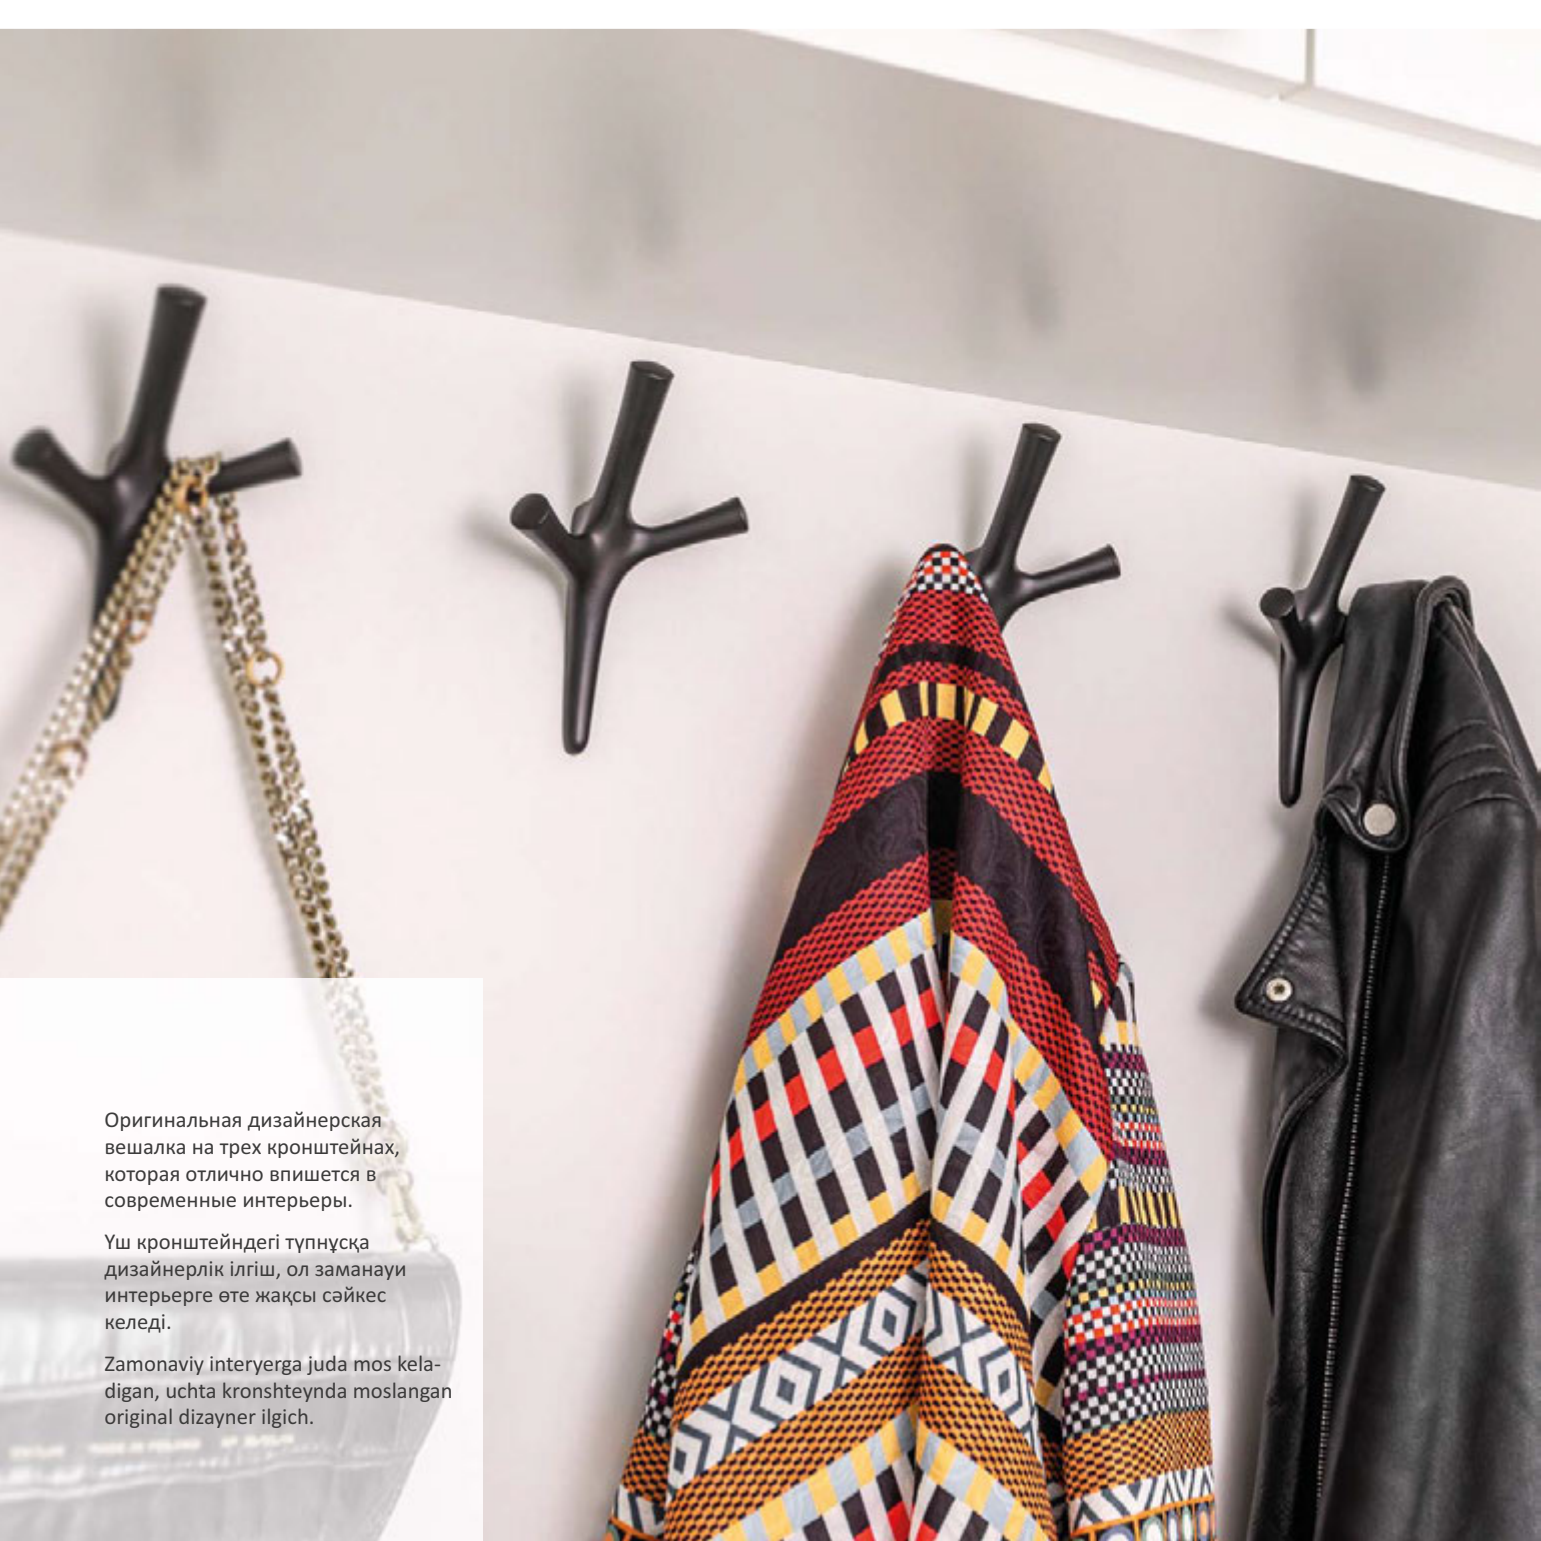

Оригинальная дизайнерская вешалка на трех кронштейнах, которая отлично впишется в современные интерьеры.

Үш кронштейндегі түпнұсқа дизайнерлік ілгіш, ол заманауи интерьерге өте жақсы сәйкес келеді.

Zamonaviy interyerga juda mos keladigan, uchta kronshteynda moslangan original dizayner ilgich.