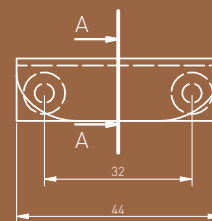

NEW			NEW
	латунь жез latun	алюминий алюминий alyuminiy	шлифованная сталь тегистелген Болат ishlangan po'lat	золотая латунь алтын жез oltin mis
ручка-кнопка тутқа tugma-tutqich	UZ-FIORD-32-03	UZ-FIORD-32-05	UZ-FIORD-32-06	UZ-FIORD-32-16

		NEW	
	шлифованное золото тегистелген алтын parlatilgan oltin	белый Ақ oq	чёрный матовый қара кунгірт qora mat
ручка-кнопка тутқа tugma-tutqich	UZ-FIORD-32-18	UZ-FIORD-32-10	UZ-FIORD-32-20M