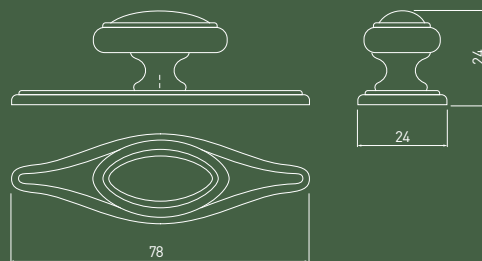

GZ-1152

античная латунь
антикалық жез
antika latun

ручка-кнопка
түтқа
tugma-tutqich

GZ-WP1152-04*

*Товар доступен под заказ. / *Өнім тапсырыс бойынша қол жетімді. / *Mahsulot buyurtma asosida mavjud.