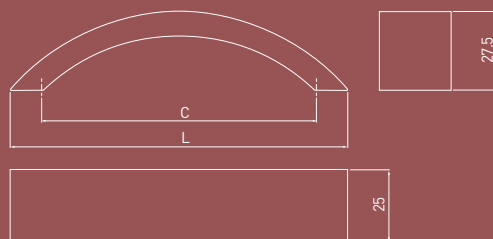

UA — 338

C	L	алюминий алюминий aluminium
128	137	UA-00-338128
160	169	UA-00-338160