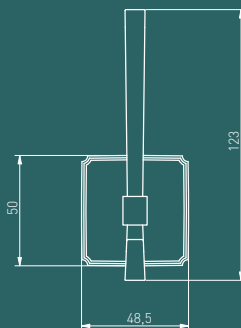

КРЮЧКИ
ІЛГЕКТЕР
ILGAKLAR

CAPITAL

шлифованное золото
тегістелген алтын
parlatilgan oltin

WZ-CAPITAL-18

чёрный матовый
қара кунгірт
qora mat

WZ-CAPITAL-20M