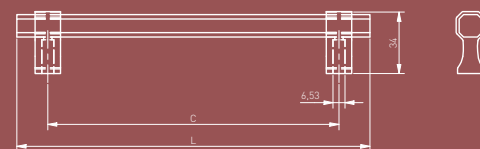

КЛАССИЧЕСКИЕ
КЛАССИКАЛЫҚ
KLASSIK

NEW

IMPERIAL

C	L	чёрный матовый қара күңгірт qora mat	шлифованное золото тегістелген алтын parlatilgan oltin
160	194	UZ-IMPERIAL-160-20M	UZ-IMPERIAL-160-18
192	226	UZ-IMPERIAL-192-20M	UZ-IMPERIAL-192-18
256	290	UZ-IMPERIAL-256-20M	UZ-IMPERIAL-256-18
320	354	UZ-IMPERIAL-320-20M	UZ-IMPERIAL-320-18
ручка-кнопка түтқа tugma-tutqich		GZ-IMPERIAL-1-20M	GZ-IMPERIAL-1-18