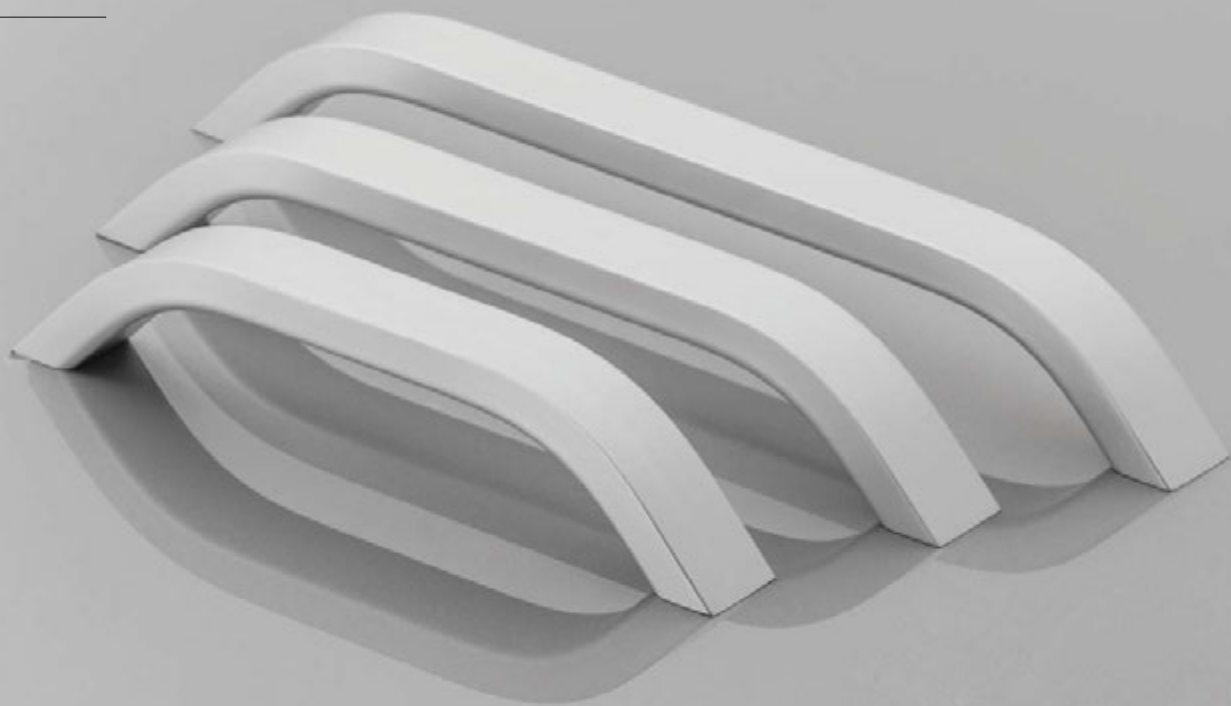

СОВРЕМЕННЫЕ
ЗАМАНАУИ
ZAMONAVIY

UA — 313

C	L	алюминий алюминий aluminium
128	150	UA-00-313128
160	182	UA-00-313160
192	214	UA-00-313192