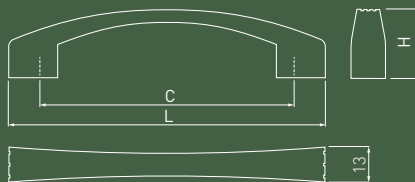

VASTO

C	L	H	античная шлифованная латунь антикалық тегістелген жез antiqa ishqalangan mis
96	120	26	UZ-VASTO-96-09
128	151	27	UZ-VASTO-128-09