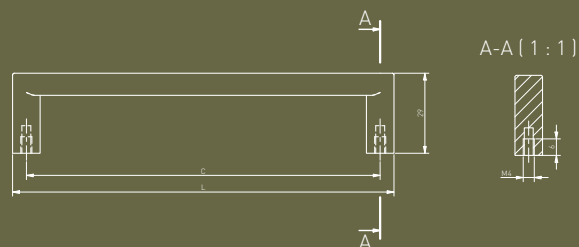

NYXA

C	L	чёрный матовый қара күңгірт qora mat	шлифованное золото тегістелген алтын parlatilgan oltin	светлый графит жарқын графит och grafit
128	138	UZ-NYXA-128-20M	UZ-NYXA-128-18	UZ-NYXA-128-25
192	202	UZ-NYXA-192-20M	UZ-NYXA-192-18	UZ-NYXA-192-25
320	330	UZ-NYXA-320-20M	UZ-NYXA-320-18	UZ-NYXA-320-25