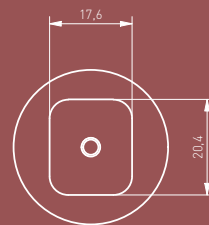

NEW			
	латунь жез latun	шлифованное золото тегістелген алтын parlatilgan oltin	чёрный матовый қара қуңгірт qora mat	шліфований антрацит қылқалам антрацит tozalangan antrasit
ручка-кнопка түтқа tugma-tutqich	GZ-LORENA-1-03	GZ-LORENA-1-18	GZ-LORENA-1-20M	GZ-LORENA-1-21