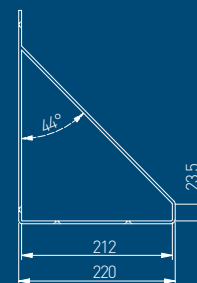

GINO

чёрный қара доға	макс. толщина полки макс. сөренің қалыңдығы javonni maks.qalınligi	макс. ширина полки максималды сөре ені javonni maks.kengligi	макс. нагрузка макс. жүктеме maks.og'irligi
PP-GINO-20M	23,5 mm / мм	209 mm / мм	30 kg / кг