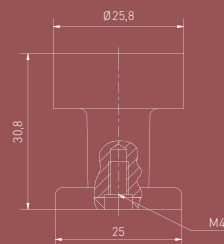

Коллекция RING - это серия классических ручек, которые идеально сочетаются со многими интерьерами. Цилиндрическая, плоская верхняя часть и подобранная по размеру основа не только обеспечивают комфортное использование, но и станут оригинальным элементом любой мебели.