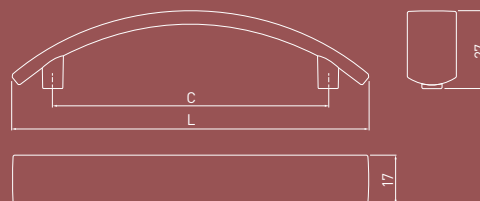

Идеально сочетается
с крючком K23.

K23 ilgegi мен тамаша
үйлеседі.

K23 ilgagi bilan mukammal
mos keladi.

КЛАССИЧЕСКИЕ
КЛАССИКАЛЫҚ
KLASSIK

GZ — 1155

хром
хром
хром

GZ-WP1155-01

Хромированная ручка-кнопка в стильном глянце – это прекрасное дополнение к классической и современной мебели. Придайте стиль деталям!