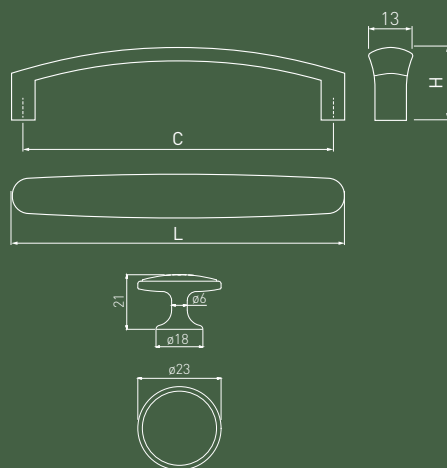

PETPO
PETPO
RETRO

PALERMO

C	L	H	S	античное серебро ежелгі күміс antiqua kumush
96	127	22,5	23	UZ-PALER-96-07
128	159	23	25	UZ-PALER-128-07
ручка-кнопка тўтқа tugma-tutqich				GZ-PALER-1-07

OLBIA

C	L	H	античная латунь антикалық жез antiqa latun
96	103	34	UZ-OLBIA-96-04
128	136	49	UZ-OLBIA-128-04
ручка-кнопка түтқа tugma-tutqich			GZ-OLBIA-1-04