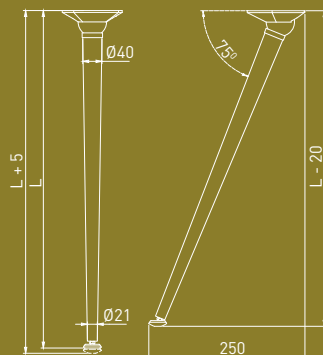

X-LINE

H	хром хром хром	белый Ақ оқ	чёрный қара қоға
720	NM-X-LINE40710-01	NM-X-LINE40710-10	NM-X-LINE40710-20