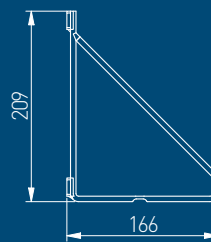

BAR

чёрный қара доға	макс. толщина полки макс. сәренің қалыңдығы javonni maks.qalınligi	макс. ширина полки максималды сәре ені javonni maks.kengligi	макс. нагрузка макс. жүктеме maks.og'irligi
PP-BAR-20M	20 mm / мм	144 mm / мм	20 kg / кг