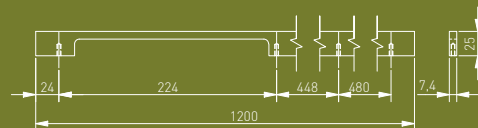

EXTEND

C	L	белый матовый ақ кунгірт oq mat	светлое шлифованное золото жарқын тегістелген алтын och ishlangan oltin	чёрный матовый қара кунгірт qora mat
224/448/480	1200	UA-EXTEND-1200-10M	UA-EXTEND-1200-22	UA-EXTEND-1200-20M