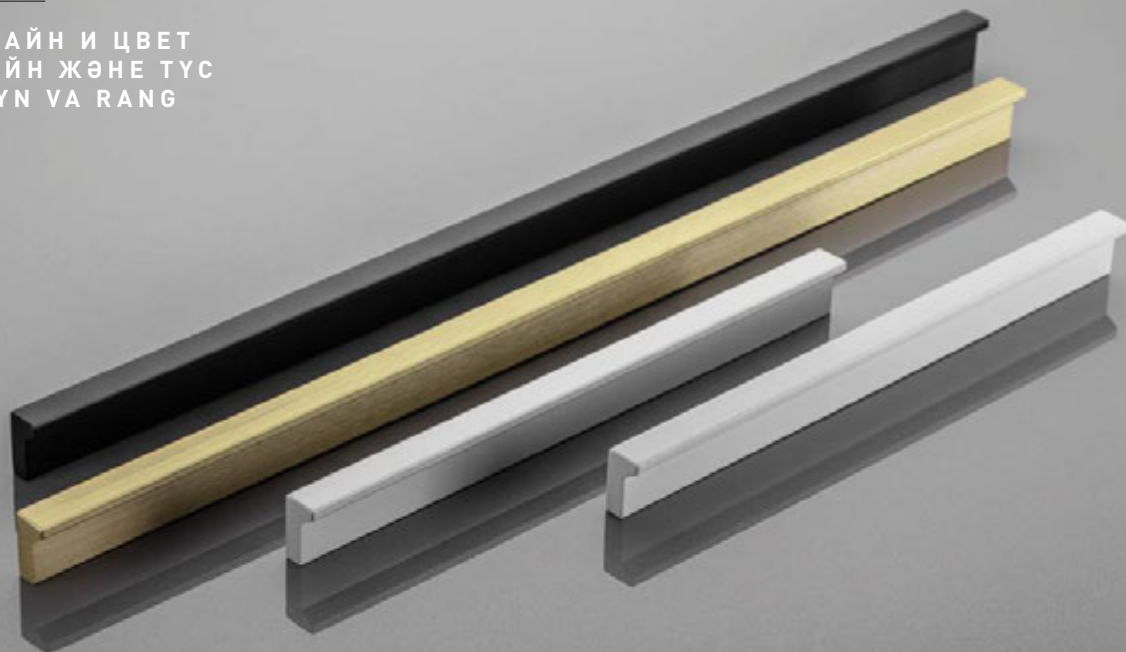

СОВРЕМЕННЫЕ
ЗАМАНАУИ
ZAMONAVIY

НОВЫЙ ДИЗАЙН И ЦВЕТ
ЖАҢА ДИЗАЙН ЖӘНЕ ТҮС
YANGI DIZAYN VA RANG