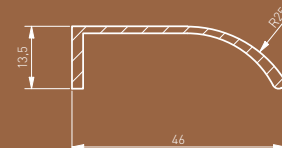

NEW			NEW
	латунь жез latun	алюминий алюминий alyuminiy	шлифованная сталь тегистелген Болат ishlangan po'lat	золотая латунь алтын жез oltin mis
ручка-кнопка тутқа tugma-tutqich	UZ-FIORD-32-03	UZ-FIORD-32-05	UZ-FIORD-32-06	UZ-FIORD-32-16

		NEW	
	шлифованное золото тегистелген алтын parlatilgan oltin	белый Ақ oq	чёрный матовый қара кунгірт qora mat
ручка-кнопка тутқа tugma-tutqich	UZ-FIORD-32-18	UZ-FIORD-32-10	UZ-FIORD-32-20M