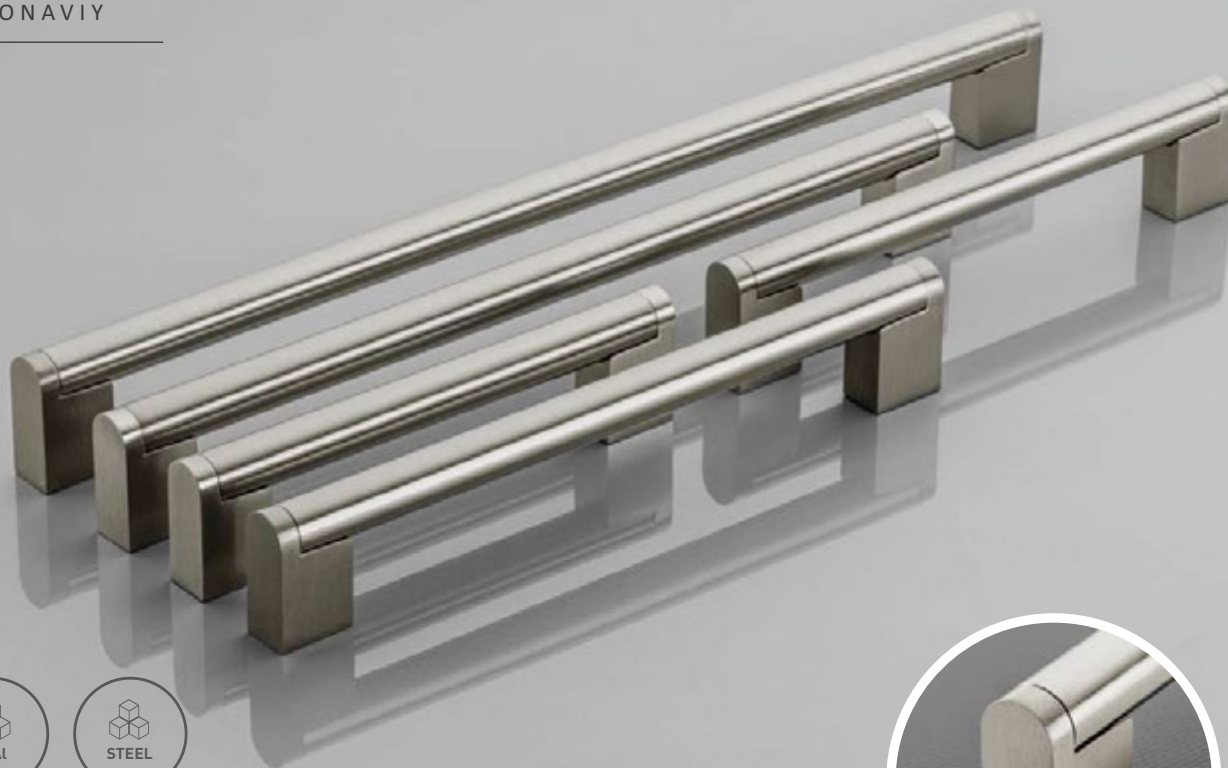

СОВРЕМЕННЫЕ
ЗАМАНАВИ
ZAMONAVIY