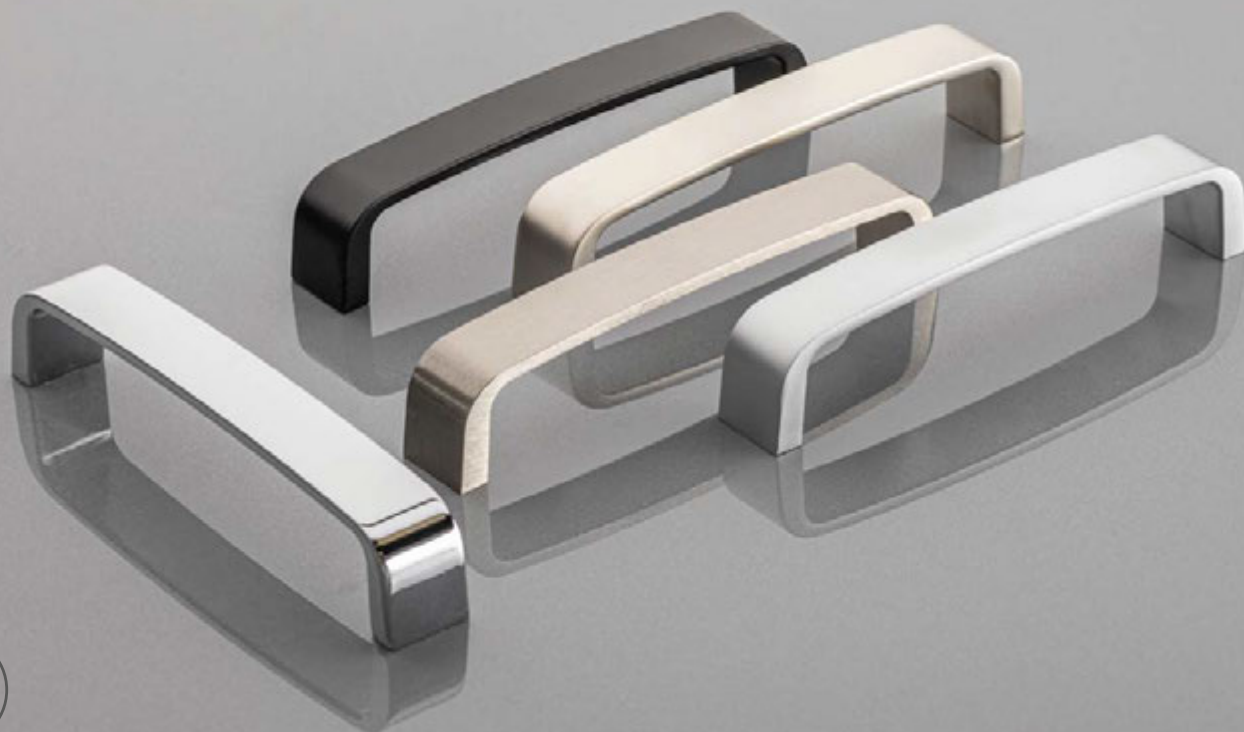

СОВРЕМЕННЫЕ
ЗАМАНАВИ
ZAMONAVIY

UZ — 133

C	L	хром хром хром	сатин жез latun	алюминий алюминий alyuminiy	шлифованная сталь тегістелген Болат ishlangan po'lat	чёрный матовый қара кунгірт qora mat
128	135	UZ-133128-01	UZ-133128-02	UZ-133128-05	UZ-133128-06	UZ-133128-20M