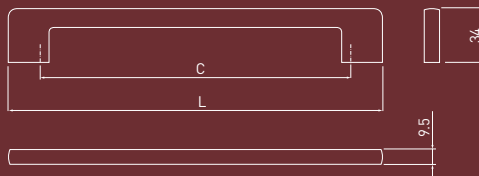

UZ — CRA14

C	L	хром хром хром
128	166	UZ-CRA14-128
192	230	UZ-CRA14-192
320	358	UZ-CRA14-320