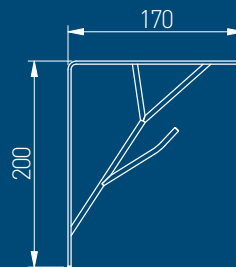

TREE

чёрный қара qora	макс. толщина полки макс. сөренің қалыңдығы javonni maks.qalınligi	макс. ширина полки максималды сөре ені javonni maks.kengligi	макс. нагрузка макс. жүктеме maks.og'irligi
PP-TREE-20M	-	-	20 kg / кг