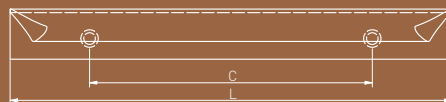

C	L	хром хром хром	алюминий алюминий alyuminiy	белый матовый ақ күңгірт oq mat	шлифованное золото тегістелген алтын parlatilgan oltin	чёрный матовый қара күңгірт qora mat	светлое шлифованное золото жарқын тегістелген алтын och ishlangan oltin
32	50	UA-HEXA-32-01	UA-HEXA-32-05	UA-HEXA-32-10M	UA-HEXA-32-18	UA-HEXA-32-20M	UA-HEXA-32-22
96	150	UA-HEXA-96-01	UA-HEXA-96-05	UA-HEXA-96-10M	UA-HEXA-96-18	UA-HEXA-96-20M	UA-HEXA-96-22
160	190	UA-HEXA-160-01	UA-HEXA-160-05	UA-HEXA-160-10M	-	UA-HEXA-160-20M	UA-HEXA-160-22
192	225	UA-HEXA-192-01	UA-HEXA-192-05	UA-HEXA-192-10M	UA-HEXA-192-18	UA-HEXA-192-20M	UA-HEXA-192-22
256	290	UA-HEXA-256-01	UA-HEXA-256-05	UA-HEXA-256-10M	-	UA-HEXA-256-20M	UA-HEXA-256-22
320	360	UA-HEXA-320-01	UA-HEXA-320-05	UA-HEXA-320-10M	-	UA-HEXA-320-20M	UA-HEXA-320-22