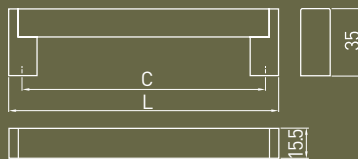

UZ — 334

C	L	шлифованная сталь тегистелген Болат ishlangan po'lat
128	144	UZ-334128-06
160	175	UZ-334160-06
192	206	UZ-334192-06
256	272	UZ-334256-06
320	335	UZ-334320-06

Шлифованная сталь – всегда хороший выбор! Стильное дополнение мебели ручками со стильной линией, созданная на основе квадратов, создает классику в современном исполнении.