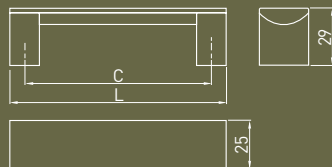

Shubhasiz, UA-319 sizning diqqatingizni talab qiladigan tutqichdir. Uning original, oq, to'liqinli shakli ko'p interyarlarga jozibadorlik qo'shadi.

СОВРЕМЕННЫЕ
ЗАМАНАУИ
ZAMONAVIY

UA — B337

C	L	алюминий алюминий aluminium
128	143	UA-B0-337128
160	175	UA-B0-337160
192	207	UA-B0-337192
224	239	UA-B0-337224
256	271	UA-B0-337256
320	335	UA-B0-337320