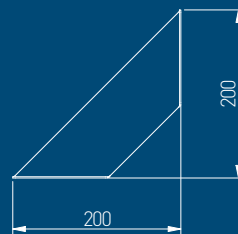

FLAT

чёрный қара қоға	макс. толщина полки макс. сөренің қалыңдығы javonni maks.qalinligi	макс. ширина полки максималды сөре ені javonni maks.kengligi	макс. нагрузка макс. жүктеме макс.og'irligi
PP-FLAT-20M	-	-	15 kg / кг