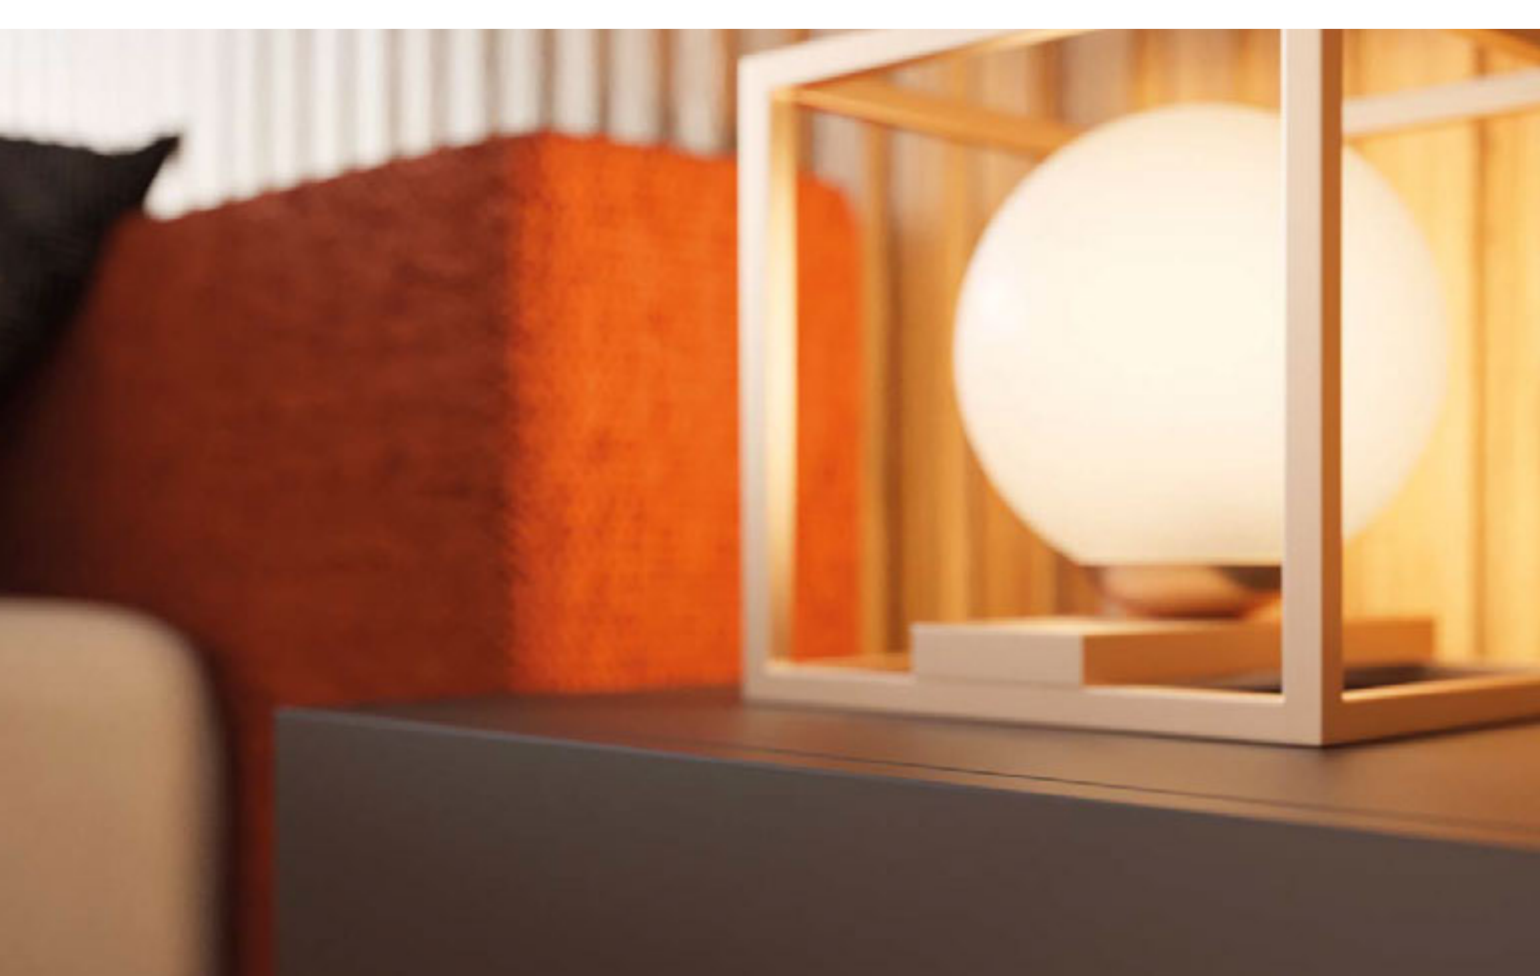

RAY - это предложение для тех, кто ценит минимализм и эстетичный дизайн. Созданная в соответствии с эстетикой и эргономикой. Простые линии, украшающие коллекцию RAY, придают ей неповторимый и изысканный характер и способны полностью преобразить внешний вид мебели.

RAY-минимализм мен эстетикалық дизайнды бағалайтындарға арналған ұсыныс. Эстетика мен эргономикаға сәйкес жасалған. RAY коллекциясын безендіретін қарапайым жолақтар оған ерекше және талғампаз сипат береді және жиһаздың сыртқы түрін толығымен өзгерте алады.

RAY - minimalizm va estetik dizaynni qadrlaydiganlar uchun taklif. Estetik va ergonomika mamnuniyati uchun mo'ljallangan. RAY to'plamini bezatgan chiziqlar unga o'ziga xos va nafis xususiyat beradi va mebel ko'rinishini butunlay o'zgartira oladi.