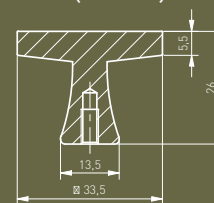

A-A (1:1)

Отличительной особенностью DUNE является плоская крышка, благодаря которой ручка визуально образует единую плоскость с передней частью фасада.

DUNE-нің айрықша ерекшелігі тегіс қақпақ, соның арқасында тұтқа қасбеттің алдыңғы жағымен бір жазықтықты құрайды.