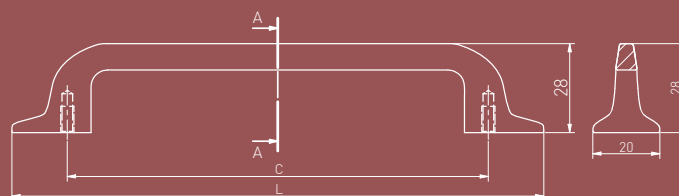

Ручки из коллекции FABRICIO
идеально подойдут для любителей
классических форм.

FABRICIO топтамасындағы тұтқалар
классикалық пішіндерді ұнататындар
үшін өте қолайлы.

FABRICIO kolleksiyasidagi tutqichlar,
klassik shakillar muxlislari uchun ideal
ravishda mos keladi.