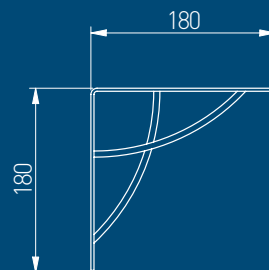

NEO

чёрный қара қоға	макс. толщина полки макс. сөренің қалыңдығы javonni maks.qalınligi	макс. ширина полки максималды сөре ені javonni maks.kengligi	макс. нагрузка макс. жүктеме maks.og'irligi
PP-NEO-20M	-	-	20 kg / кг