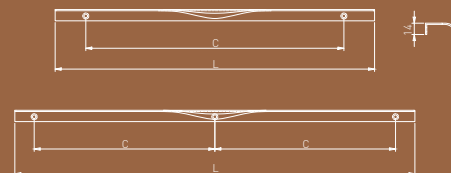

ТОРЦЕВЫЕ
ШЕТКИ
KO'NDALANG

PICADO

C	L	хром хром хром	алюминий алюминий aluminium	шлифованное золото тегістелген алтын parlatilgan oltin	чёрный матовый қара күңгірт qora mat
256	296	UA-PICADO-256-296-01	UA-PICADO-256-296-05	UA-PICADO-256-296-18	UA-PICADO-256-296-20M
320	396	UA-PICADO-320-396-01	UA-PICADO-320-396-05	UA-PICADO-320-396-18	UA-PICADO-320-396-20M
2 x 224*	496	UA-PICADO-224-496-01	UA-PICADO-224-496-05	UA-PICADO-224-496-18	UA-PICADO-224-496-20M
2 x 256*	596	UA-PICADO-256-596-01	UA-PICADO-256-596-05	UA-PICADO-256-596-18	UA-PICADO-256-596-20M
2 x 352*	796	UA-PICADO-352-796-01	UA-PICADO-352-796-05	UA-PICADO-352-796-18	UA-PICADO-352-796-20M

Крепление на 3 шурупа / 3 бұрандаға бекіту / 3 vintli mahkamlagich