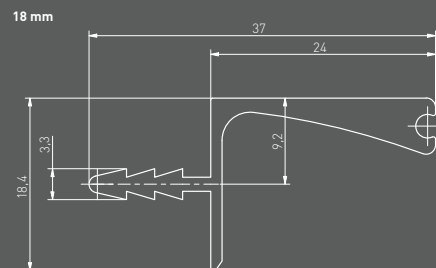

VELLO

Профиль торцевой
Шеткі Профиль
Yakuniy profil

L	алюминий алюминий alyuminiy	чёрный матовый қара күңгірт qora mat	белый Ақ oq	золото алтын oltin	
для резки кесу үшін	3000/16	PA-VELLO-WN3M16-05	PA-VELLO-WN3M16-20M	PA-VELLO-WN3M16-10	PA-VELLO-WN3M16-21
kesish uchun	3000/19	PA-VELLO-WN3M18-05	PA-VELLO-WN3M18-20M	PA-VELLO-WN3M18-10	PA-VELLO-WN3M18-21