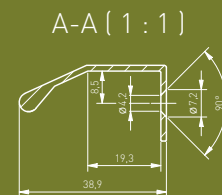

TREX-CROSS LONG

C	L	чёрный матовый қара күңгірт qora mat	белый матовый ақ күңгірт oq mat	светлое шлифованное золото жарқын тегістелген алтын och ishlangan oltin
3x352	1200	UA-TREX-CROSS-1200-20M	UA-TREX-CROSS-1200-10M	UA-TREX-CROSS-1200-22