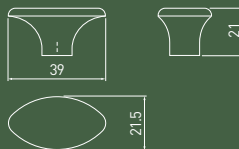

ручка-кнопка
тұтқа
tugma-tutqich

античная латунь
антикалық жез
antiqa latun

GZ-WP1148-04