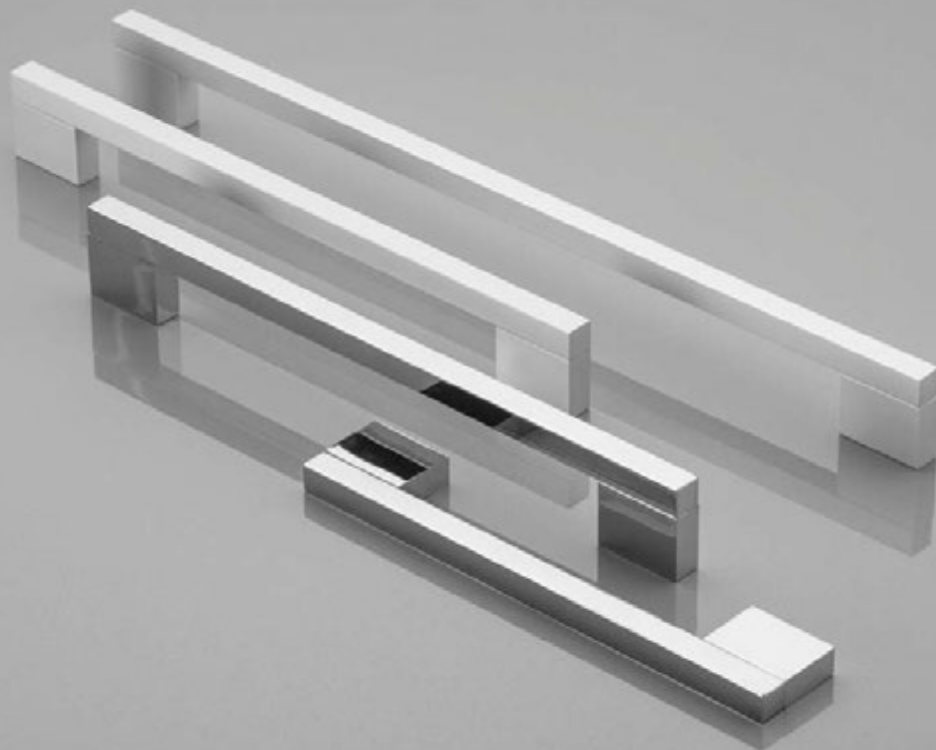

СОВРЕМЕННЫЕ
ЗАМАНАУИ
ZAMONAVIY

UA — 18