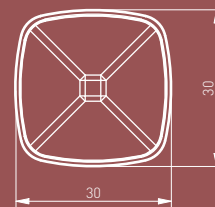

GZ-POINT-1-06

GZ-POINT-1-18

GZ-POINT-1-20M

Коллекция ручек POINT представляет новую форму, впервые предлагая покупателям геометрическую форму квадрата.

Point тұтқалар жинағы тұтынушыларға алғаш рет квадраттың геометриялық пішінін ұсына отырып, жаңа пішінді ұсынады.