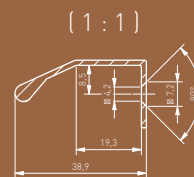

ТОРЦЕВЫЕ
ШЕТКИ
KO'NDALANG

НОВЫЙ ДИЗАЙН И ЦВЕТ
ЖАҢА ДИЗАЙН ЖӘНЕ ТҮС
YANGI DIZAYN VA RANG

TREX-CROSS

C	L	чёрный матовый қара кунгірт qora mat	белый матовый ақ кунгірт oq mat	светлое шлифованное золото жарқын тегістелген алтын och ishlangan oltin
32	50	UA-TREX-CROSS-32-20M	UA-TREX-CROSS-32-10M	UA-TREX-CROSS-32-22
320	350	UA-TREX-CROSS-320-20M	UA-TREX-CROSS-320-10M	UA-TREX-CROSS-320-22