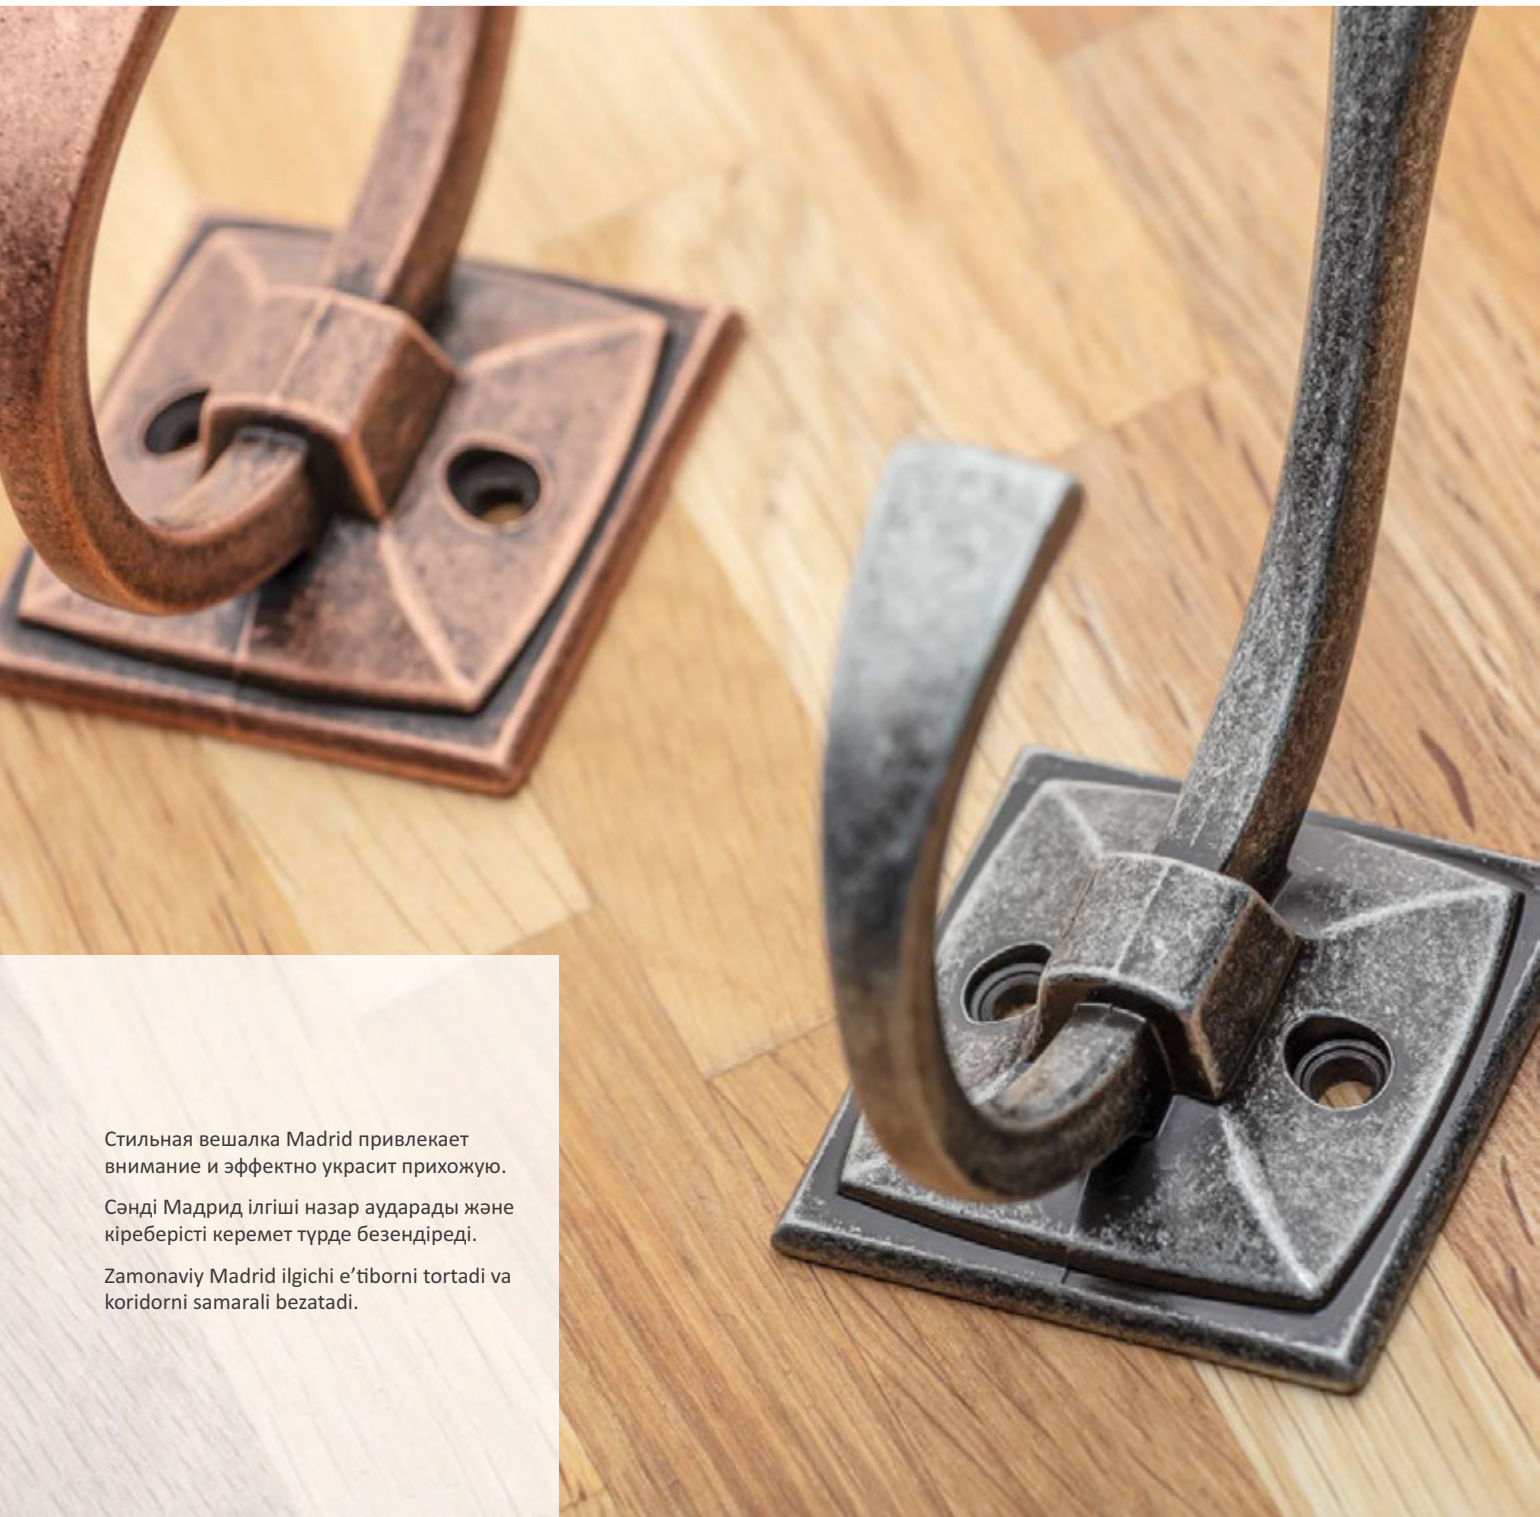

Стильная вешалка Madrid привлекает внимание и эффектно украсит прихожую.

Сәнді Мадрид ілгіші назар аударарды және кіреберісті керемет түрде безендіреді.

Zamonaviy Madrid ilgichi e'tiborni tortadi va koridorni samarali bezatadi.