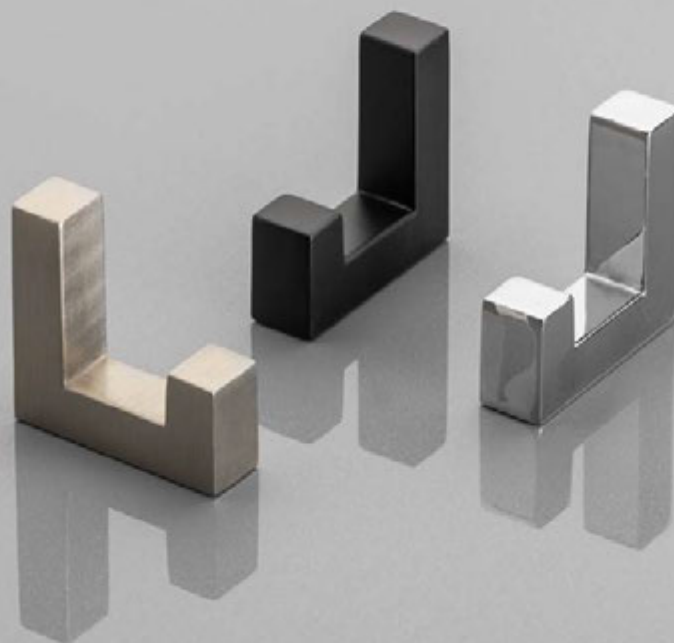

КРЮЧКИ
ІЛГЕКТЕР
ILGAKLAR