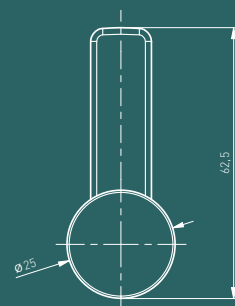

КРЮЧКИ
ІЛГЕКТЕР
ILGAKLAR

NEW

ARCO

шлифованная сталь
тегістелген Болат
ishlangan po'lat

WZ-ARCO-06

шлифованное золото
тегістелген алтын
parlatilgan oltin

WZ-ARCO-18

чёрный матовый
қара қуңгірт
qora mat

WZ-ARCO-20M