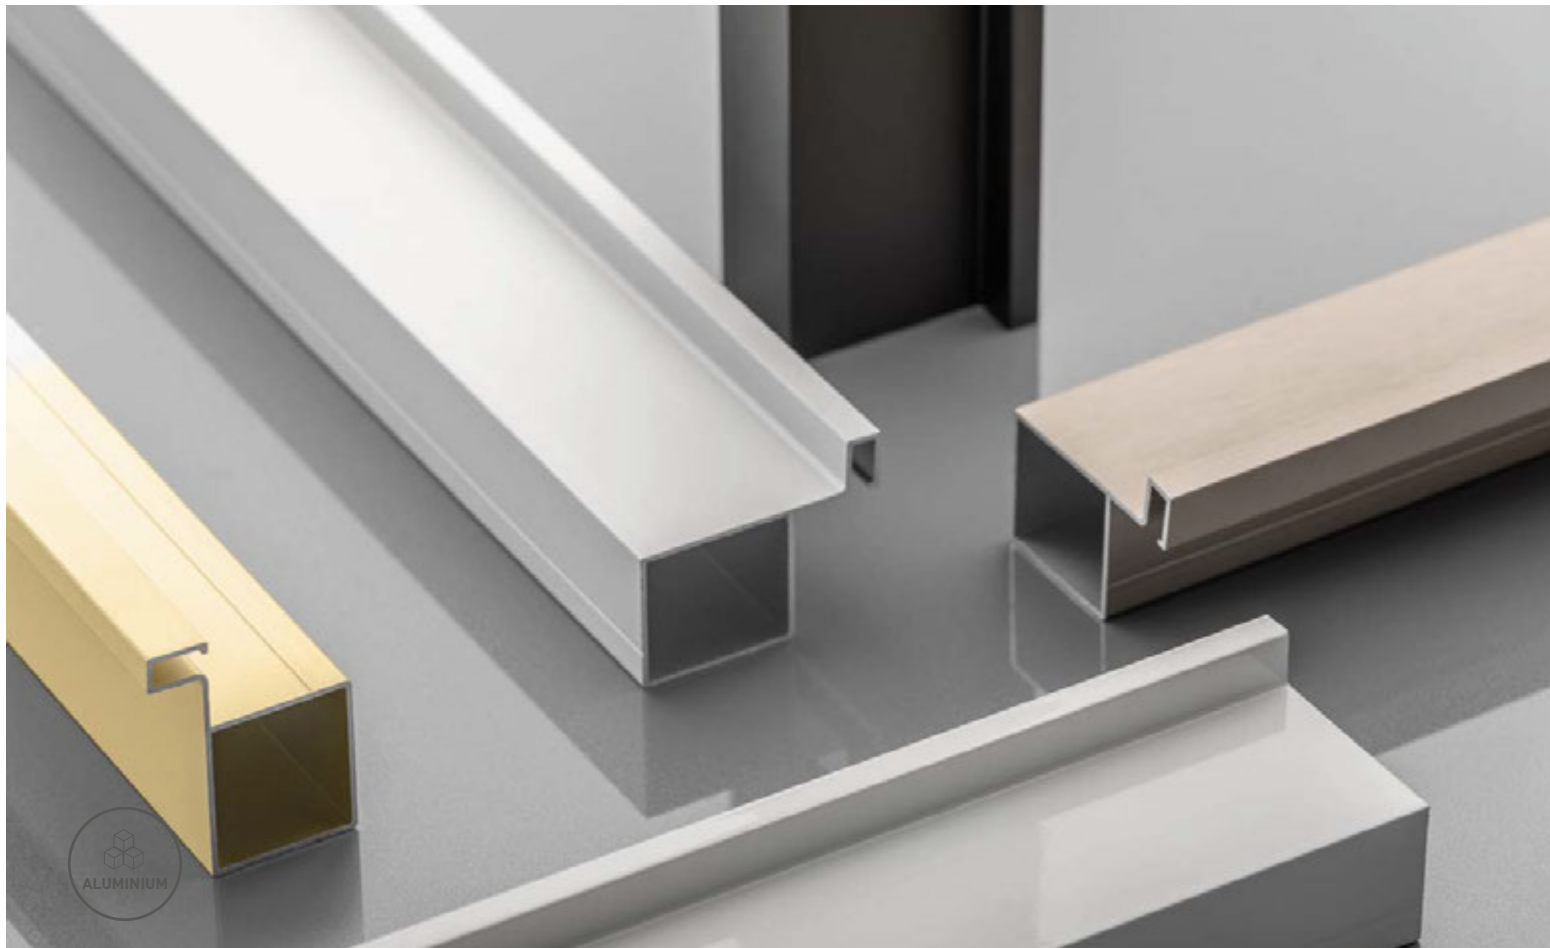

VELLO TJ

Вертикальный профиль одинарный
Тік профиль жалғыз
Bittali vertikal profil

L	алюминий алюминий aluminium	шлифованная сталь тегістелген Болат ishlangan po'lat	белый Ақ oq	чёрный матовый қара күңгірт qora mat	золото алтын oltin	
для резки кесу үшін kesish uchun	3000	PA-VELLO-TJ3M-05	PA-VELLO-TJ3M-06	PA-VELLO-TJ3M-10	PA-VELLO-TJ3M-20M	PA-VELLO-TJ3M-21